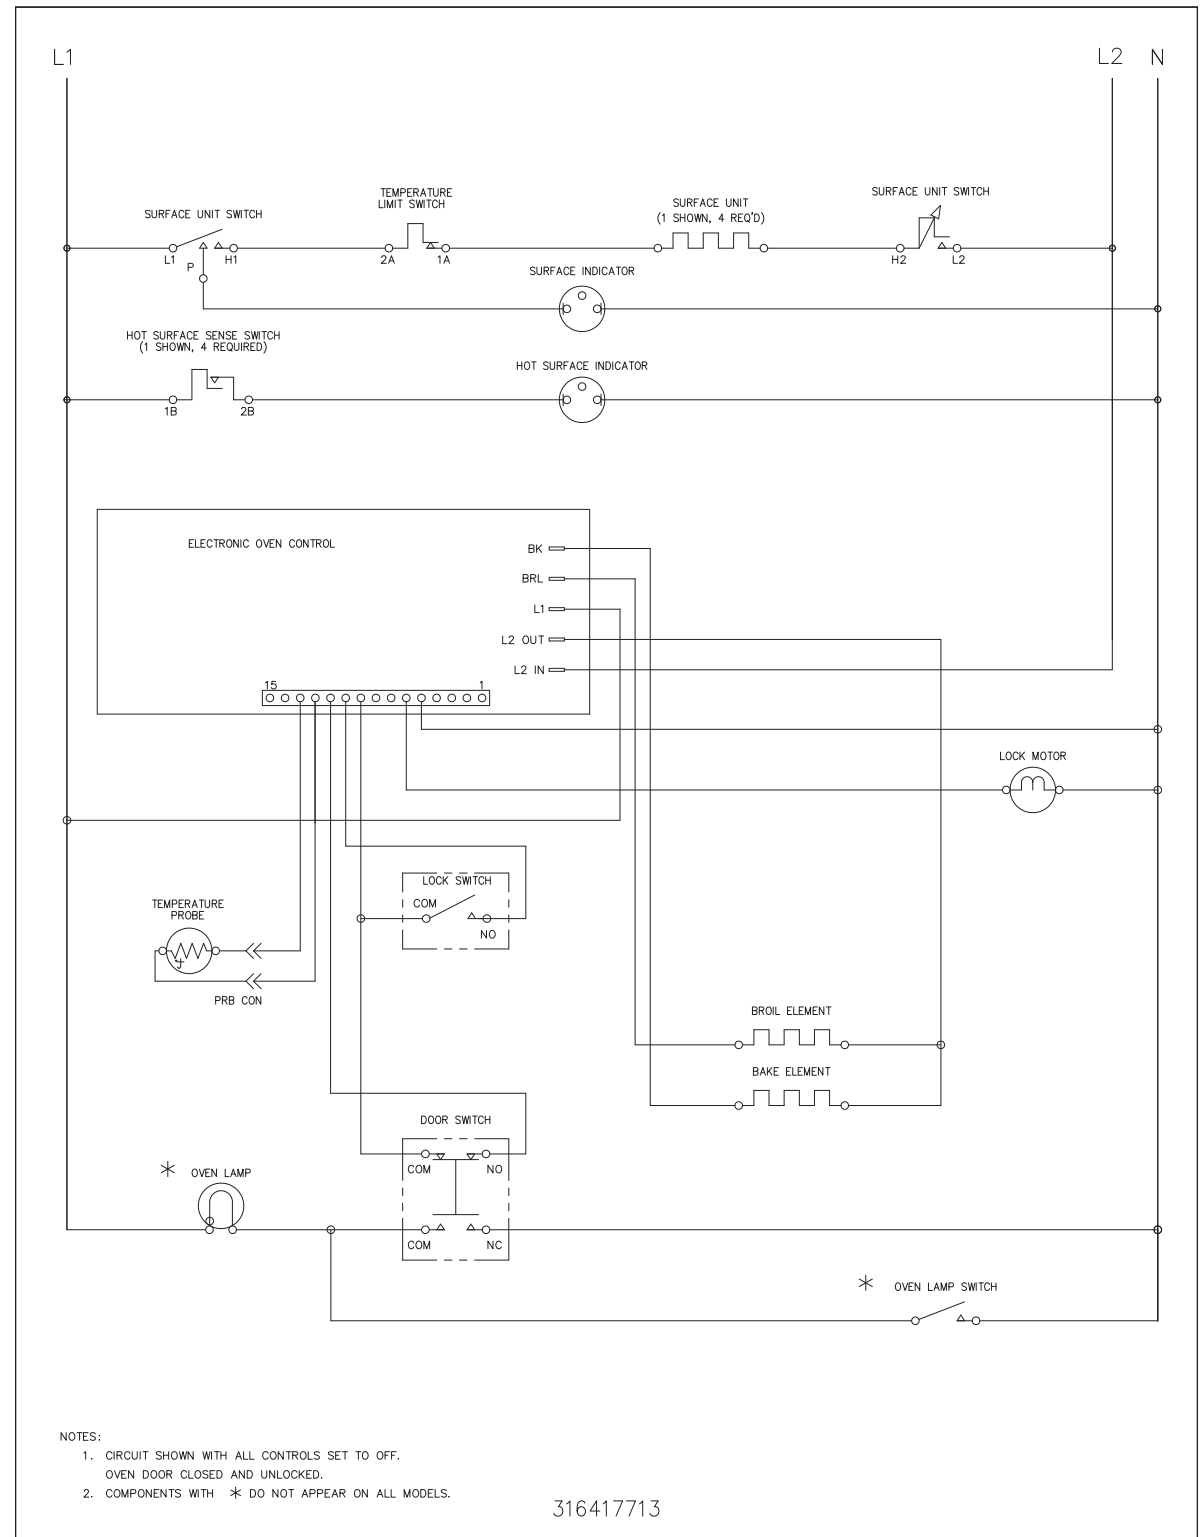

WIRE	AWG	TEMP°C	UL STYLE
10	16	200	3071
9	18	200	3071
8	20	200	3071
7	12	150	3321
6	14	150	3321
5	18	150	3321
4	20	150	3321
3	14	105	1015
2	16	105	1015
1	20	105	1015

316417713

316417713