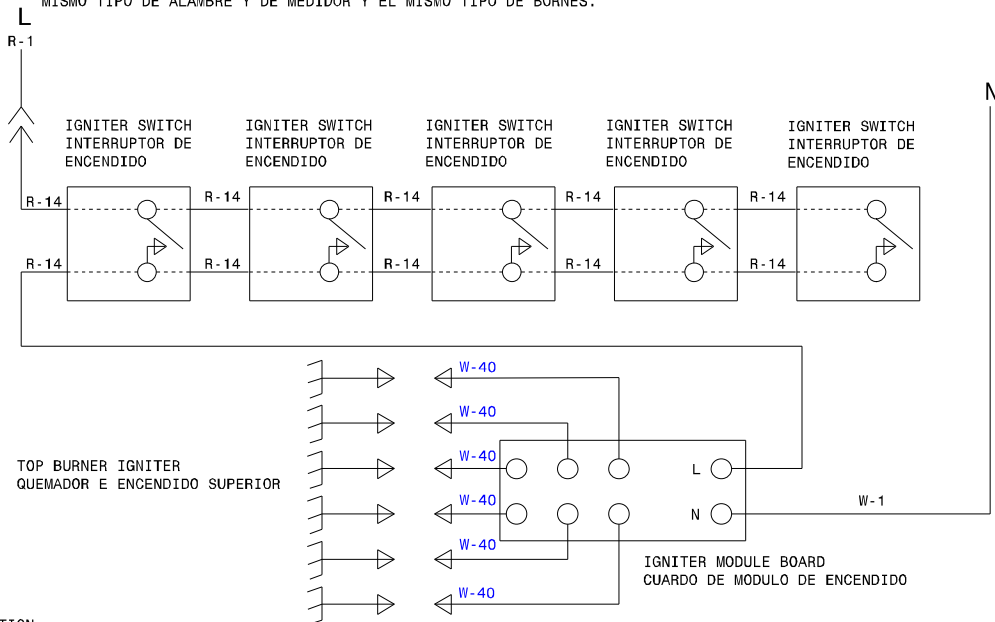

## OVEN CIRCUIT // CIRCUITO DE HORNO

## COOKTOP CIRCUIT // CIRCUITO DE PLANCHIA DE COCINAR

**NOTE:**  
SERVICE: IF REPLACEMENT OF TERMINALS BECOMES NECESSARY, COMPARABLE WIRE TYPE AND GAGE AND COMPARABLE TERMINALS MUST BE USED.  
**NOTA:**  
EN CASO QUE SEA NECESARIO DE REEMPLAZAR LOS BORNES, ES NECESARIO DE UTILIZAR EL MISMO TIPO DE ALAMBRE Y DE MEDIDOR Y EL MISMO TIPO DE BORNES.

**CAUTION:**  
LABEL ALL WIRES PRIOR TO DISCONNECTION WHEN SERVICING CONTROLS.  
WIRING ERROR CAN CAUSE IMPROPER AND DANGEROUS OPERATION.  
VERIFY PROPER OPERATION AFTER SERVICING.

**AVISO:**  
ETIQUETE TODOS LOS ALAMBRES ANTES DE DESCONECTAR PAR REALIZAR ET MANTENIMIENTO DE LOS CONTROLES. ERROR DE ALAMBRAJE PUEDE CAUSAR UN FUNCIONAMIENTO INCORRECTO Y PELIGROSO. VERIFIQUE SI EL FUNCIONAMIENTO ESTA CORRECTO DESPUES DEL MANTENIMIENTO.

WIRE ALAMBRE	GAUGE MEDIDA	TEMP. °C	CSA	UL
1	18	125	CL1251	3173
2	16	125	CL1251	3173
3	14	125	CL1251	3173
4	12	125	CL1251	3173
5	18	150	EXL-150	3321
6	16	150	EXL-150	3321
7	14	150	EXL-150	3321
8	12	150	EXL-150	3321
9	10	150	EXL-150	3321
10	18	200	SEW-1	3122
11	16	200	SEW-1	3122
12	12	250		3252
13	16	250		3252
14	20	150	EXL-150	3321
15	8	150	EXL-150	3321
16	6	60		
17	10	60		
18	10	200	SEW-1	3122
19	20	125	SEW-1	3173
20	20	200	SEW-1	3122
21	22	125	CL1251	3266
22	20	125	CL1251	3266
40	18	200		10202