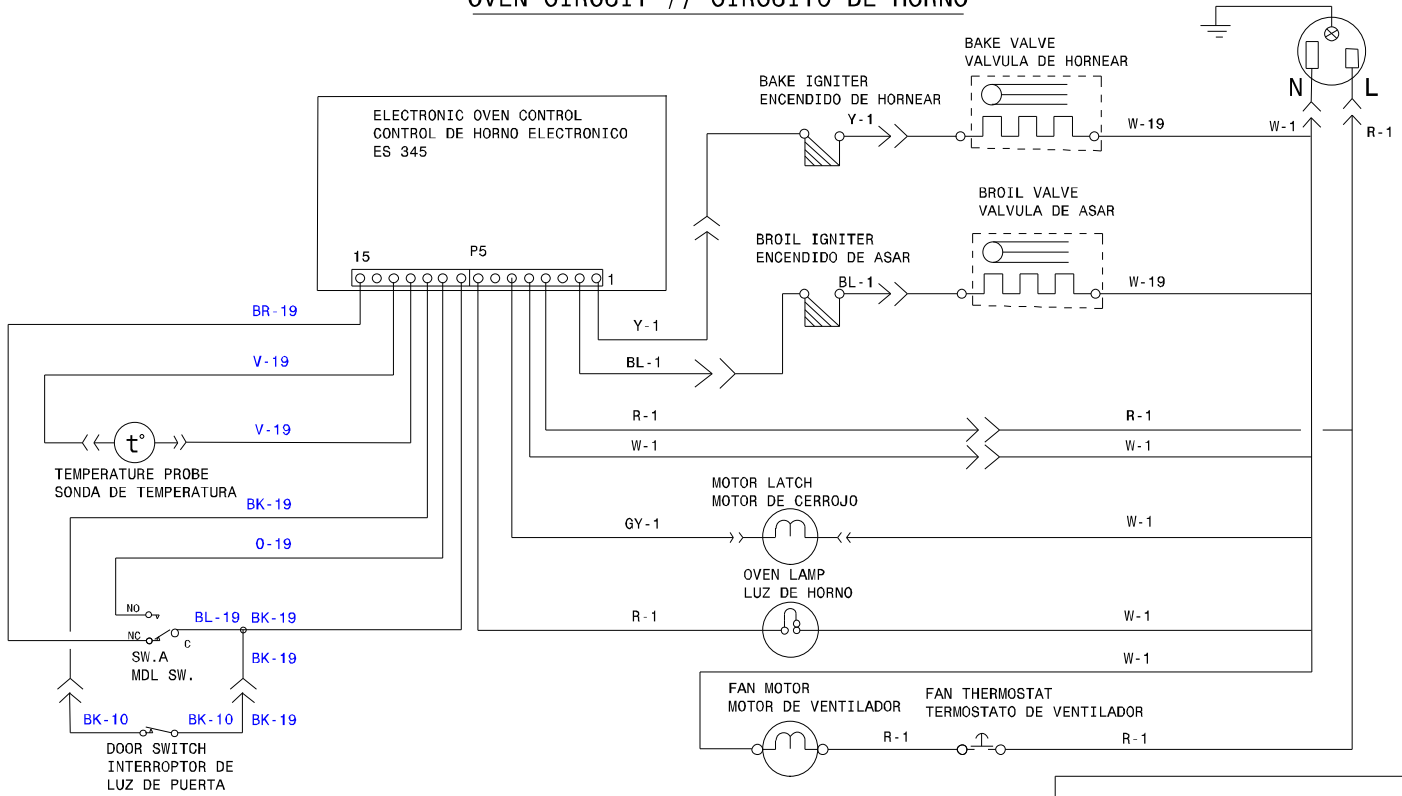

## OVEN CIRCUIT // CIRCUITO DE HORNO

## COOKTOP CIRCUIT // CIRCUITO DE PLANCHIA DE COCINAR

**NOTE:**  
SERVICE: IF REPLACEMENT OF TERMINALS BECOMES NECESSARY, COMPARABLE WIRE TYPE AND GAGE AND COMPARABLE TERMINALS MUST BE USED.  
**NOTA:**  
EN CASO QUE SEA NECESARIO DE REEMPLAZAR LOS BORNES, ES NECESARIO DE UTILIZAR EL MISMO TIPO DE ALAMBRE Y DE MEDIDOR Y EL MISMO TIPO DE BORNES.

**CAUTION:**  
LABEL ALL WIRES PRIOR TO DISCONNECTION WHEN SERVICING CONTROLS.  
WIRING ERROR CAN CAUSE IMPROPER AND DANGEROUS OPERATION.  
VERIFY PROPER OPERATION AFTER SERVICING.

**AVISO:**  
ETIQUETE TODOS LOS ALAMBRES ANTES DE DESCONECTAR PAR REALIZAR ET MANTENIMIENTO DE LOS CONTROLES. ERROR DE ALAMBRAJE PUEDE CAUSAR UN FUNCIONAMIENTO INCORRECTO Y PELIGROSO. VERIFIQUE SI EL FUNCIONAMIENTO ESTA CORRECTO DESPUES DEL MANTENIMIENTO.

WIRE ALAMBRE	GAUGE MEDIDA	TEMP. °C	CSA	UL
1	18	125	CL1251	3173
2	16	125	CL1251	3173
3	14	125	CL1251	3173
4	12	125	CL1251	3173
5	18	150	EXL-150	3321
6	16	150	EXL-150	3321
7	14	150	EXL-150	3321
8	12	150	EXL-150	3321
9	10	150	EXL-150	3321
10	18	200	SEW-1	3122
11	16	200	SEW-1	3122
12	12	250		3252
13	16	250		3252
14	20	150	EXL-150	3321
15	8	150	EXL-150	3321
16	6	60		
17	10	60		
18	10	200	SEW-1	3122
19	20	125	SEW-1	3173
20	20	200	SEW-1	3122
21	22	125	CL1251	3266
22	20	125	CL1251	3266
40	18	200		10202