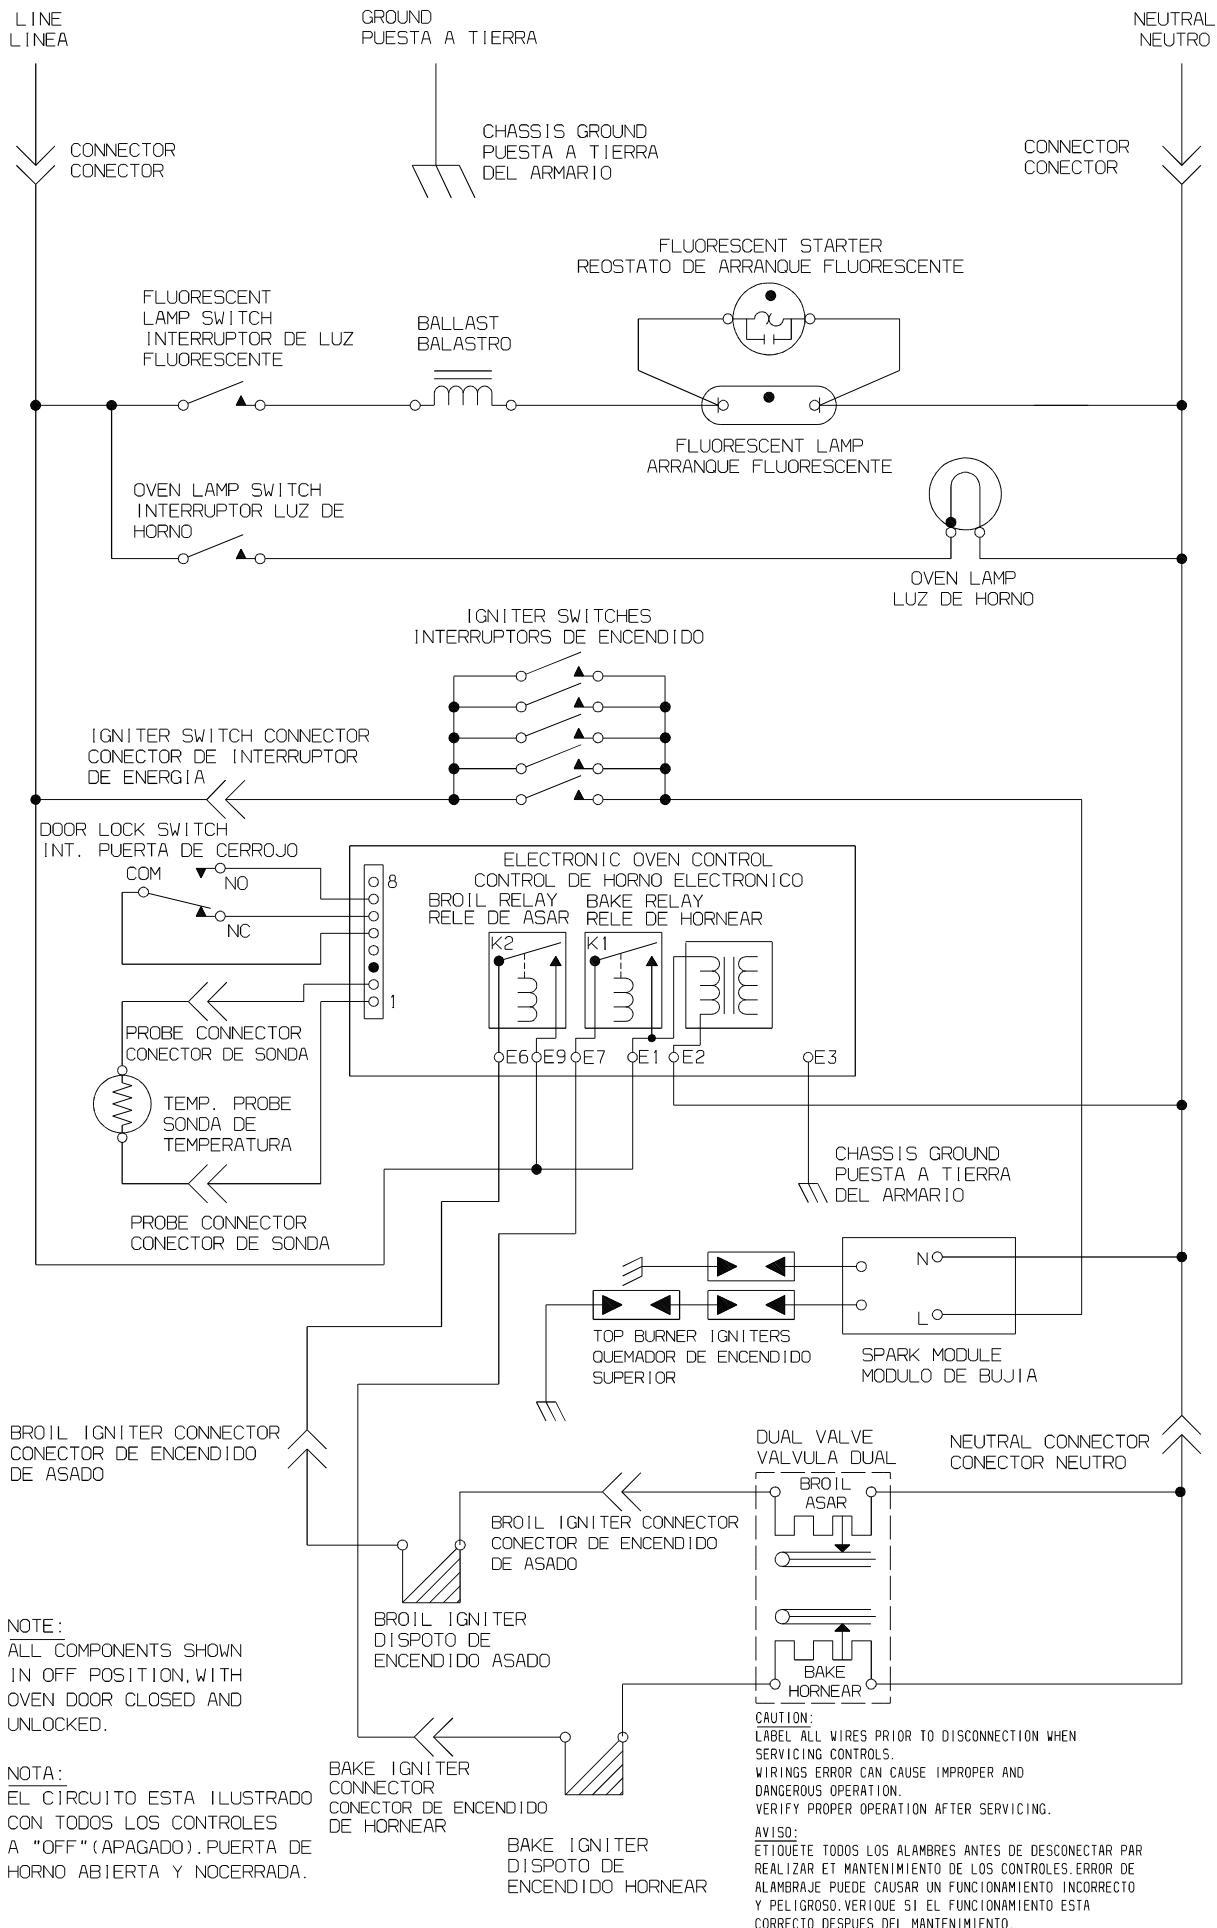

CAUTION:
 LABEL ALL WIRES PRIOR TO DISCONNECTION WHEN SERVICING CONTROLS. WIRINGS ERROR CAN CAUSE IMPROPER AND DANGEROUS OPERATION. VERIFY PROPER OPERATION AFTER SERVICING.

AVISO:
 ETIQUETE TODOS LOS ALAMBRES ANTES DE DESCONECTAR PAR REALIZAR Y MANTENIMIENTO DE LOS CONTROLES. ERROR DE ALAMBRAJE PUEDE CAUSAR UN FUNCIONAMIENTO INCORRECTO Y PELIGROSO. VERIFIQUE SI EL FUNCIONAMIENTO ESTA CORRECTO DESPUES DEL MANTENIMIENTO.

WARNING
 DISCONNECT POWER BEFORE SERVICING UNIT
AVISO
 DESCONECTE LA ENERGIA ANTES DE REALIZAR EL MANTENIMIENTO DEL ELECTRODOMESTICO.

COLOR WIRE NO. / NO. DE COLOR DE ALAMBRE
 G/Y-1

COLOR CODE / CODIGOS DE COLOR

BK. - BLACK / NEGRO	P. - PINK / ROSA
BL. - BLUE / AZUL	PR. - PURPLE / PURPUREO
BR. - BROWN / MORENO	R. - RED / ROJO
C. - COPPER / COBRE	T. - TAN / TOSTADO
G. - GREEN / VERDE	V. - VIOLET / VIOLETA
GY. - GREY / GRIS	W. - WHITE / BLANCO
O. - ORANGE / NARANJA	Y. - YELLOW / AMARILLO

2	18	125	3173
1	20	125	3173
WIRE ALAMBRE	GAGE MEDIDA	TEMP °C	UL STYLE MODO UL

318045806 REV C

NOTE:
 ALL COMPONENTS SHOWN
 IN OFF POSITION, WITH
 OVEN DOOR CLOSED AND
 UNLOCKED.

NOTA:
 EL CIRCUITO ESTA ILUSTRADO
 CON TODOS LOS CONTROLES
 A "OFF" (APAGADO). PUERTA DE
 HORNO ABIERTA Y NOCERRADA.