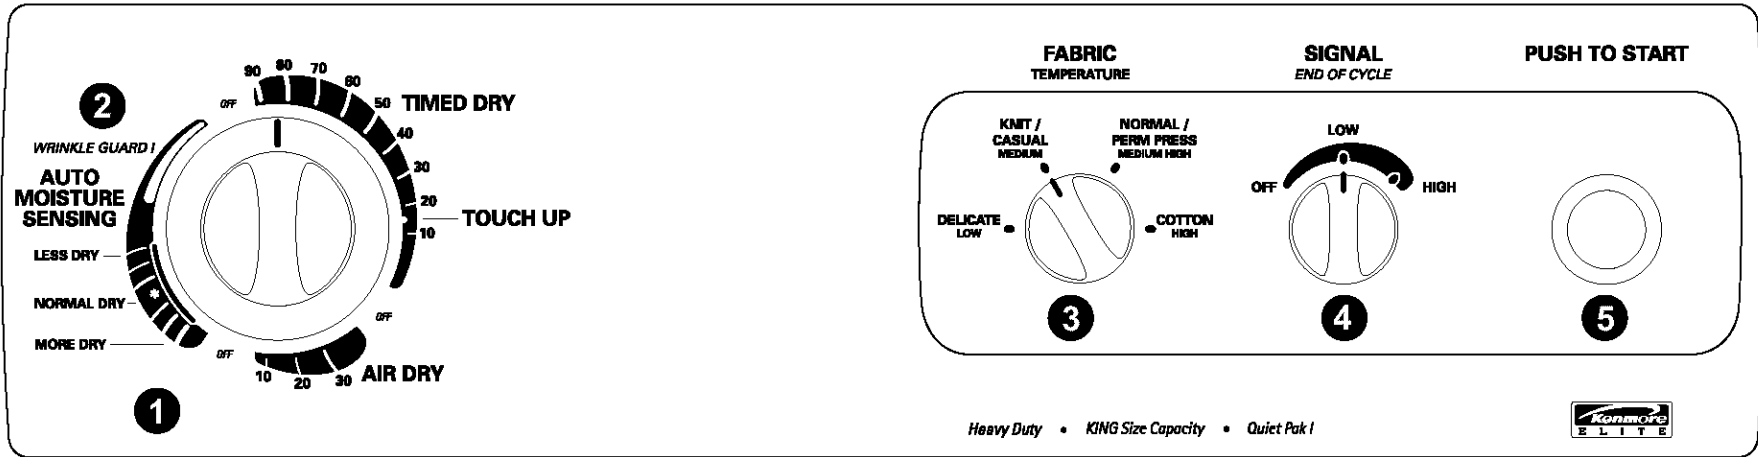

KING SIZE™ CAPACITY DRYER / SECADORA

DE CAPACIDAD KING SIZE™

Stock Nos. 63032 (Elec.) & 73032 (Gas)
 Stock Nos. 63034 (Elec.) & 73034 (Gas)
 Stock Nos. 63036 (Elec.) & 73036 (Gas)

Reserva Nos. 63032 (eléc.) & 73032 (gas)
 Reserva Nos. 63034 (eléc.) & 73034 (gas)
 Reserva Nos. 63036 (eléc.) & 73036 (gas)

Features –

Become familiar with all features before using your dryer. Refer to your Owner's Manual for feature details.

- 1 Cycle Selector (Timer) Control
 - AUTO MOISTURE SENSING
 - TIMED DRY
 - TOUCH UP
 - AIR DRY
 - 2 WRINKLE GUARD® I to reduce wrinkling
 - 3 4 FABRIC settings for additional clothing care
 - 4 Adjustable End-of-Cycle SIGNAL Control
 - 5 PUSH TO START Button
 - 6 Lint Screen
 - 7 Model and Serial No. Plate
 - 8 Drum Light
 - 9 EZ Loader Hamper Door
- Additional Features
- KING SIZE™ Capacity for fewer loads
 - QUIET PAK™ I Plus Sound Insulation

Características –

Antes de usar su secadora, familiarícese con todas las características de la misma. Consulte su manual del propietario para conocer las características en detalle.

- 1 Control (temporizador) de selección de ciclos
 - DETECCIÓN AUTOMÁTICA DE HUMEDAD
 - SECADO PROGRAMADO
 - RETOQUE
 - SECADO CON AIRE
 - 2 WRINKLE GUARD® I para reducir arrugas
 - 3 4 posiciones de TEJIDO para el cuidado adicional de las prendas
 - 4 Control ajustable de la SEÑAL de fin de ciclo
 - 5 Botón de EMPUJE PARA INICIAR
 - 6 Filtro de pelusa
 - 7 Placa de números de modelo y de serie
 - 8 Luz del tambor
 - 9 Puerta de carga fácil
- Características adicionales
- Capacidad KING SIZE™ para menos cargas de secado
 - Aislador de sonidos QUIET PAK™ I "plus" para un funcionamiento extra silencioso