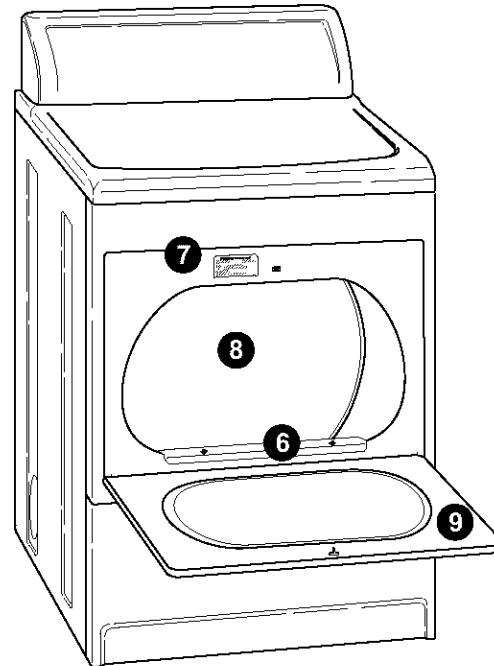

KING SIZE™ CAPACITY DRYER / SECADORA

DE CAPACIDAD KING SIZE™

Stock Nos. 63032 (Elec.) & 73032 (Gas)
 Stock Nos. 63034 (Elec.) & 73034 (Gas)
 Stock Nos. 63036 (Elec.) & 73036 (Gas)

Reserva Nos. 63032 (eléc.) & 73032 (gas)
 Reserva Nos. 63034 (eléc.) & 73034 (gas)
 Reserva Nos. 63036 (eléc.) & 73036 (gas)

Features –

Become familiar with all features before using your dryer. Refer to your Owner's Manual for feature details.

- 1 Cycle Selector (Timer) Control
 - AUTO MOISTURE SENSING
 - TIMED DRY
 - TOUCH UP
 - AIR DRY
 - 2 WRINKLE GUARD® I to reduce wrinkling
 - 3 4 FABRIC settings for additional clothing care
 - 4 Adjustable End-of-Cycle SIGNAL Control
 - 5 PUSH TO START Button
 - 6 Lint Screen
 - 7 Model and Serial No. Plate
 - 8 Drum Light
 - 9 EZ Loader Hamper Door
- Additional Features
- KING SIZE™ Capacity for fewer loads
 - QUIET PAK™ I Plus Sound Insulation

Características –

Antes de usar su secadora, familiarícese con todas las características de la misma. Consulte su manual del propietario para conocer las características en detalle.

- 1 Control (temporizador) de selección de ciclos
 - DETECCIÓN AUTOMÁTICA DE HUMEDAD
 - SECADO PROGRAMADO
 - RETOQUE
 - SECADO CON AIRE
 - 2 WRINKLE GUARD® I para reducir arrugas
 - 3 4 posiciones de TEJIDO para el cuidado adicional de las prendas
 - 4 Control ajustable de la SEÑAL de fin de ciclo
 - 5 Botón de EMPUJE PARA INICIAR
 - 6 Filtro de pelusa
 - 7 Placa de números de modelo y de serie
 - 8 Luz del tambor
 - 9 Puerta de carga fácil
- Características adicionales
- Capacidad KING SIZE™ para menos cargas de secado
 - Aislador de sonidos QUIET PAK™ I "plus" para un funcionamiento extra silencioso