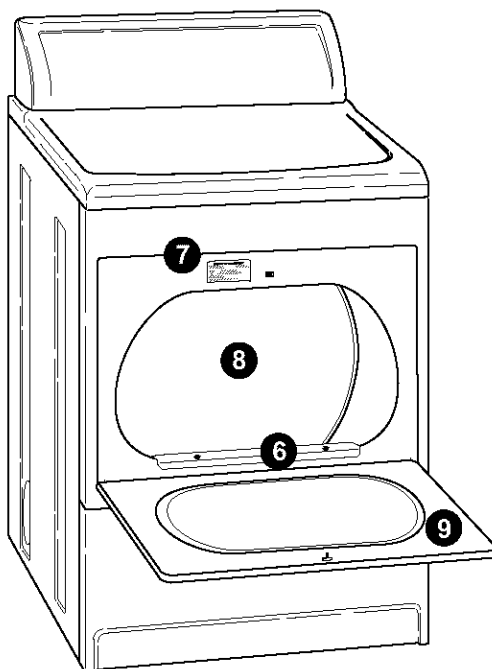

KING SIZE™ CAPACITY DRYER / SECADORA

DE CAPACIDAD KING SIZE™

Stock Nos. 63012 (Elec.) & 73012 (Gas)
Stock Nos. 63014 (Elec.) & 73014 (Gas)

Reserva Nos. 63012 (eléc.) & 73012 (gas)
Reserva Nos. 63014 (eléc.) & 73014 (gas)

Features –

Become familiar with all features before using your dryer. Refer to your Owner's Manual for feature details.

- 1 Cycle Selector (Timer) Control
 - AUTO MOISTURE SENSING
 - TIMED DRY
 - AIR DRY
 - 2 WRINKLE GUARD® I to reduce wrinkling
 - 3 4 FABRIC settings for additional clothing care
 - 4 Adjustable End-of-Cycle SIGNAL Control
 - 5 PUSH TO START Button
 - 6 Lint Screen
 - 7 Model and Serial No. Plate
 - 8 Drum Light
 - 9 EZ Loader Hamper Door
- Additional Features
- KING SIZE™ Capacity for fewer loads
 - QUIET PAK™ I Plus Sound Insulation

Características –

Antes de usar su secadora, familiarícese con todas las características de la misma. Consulte su manual del propietario para conocer las características en detalle.

- 1 Control (temporizador) de selección de ciclos
 - DETECCIÓN AUTOMÁTICA DE HUMEDAD
 - SECADO PROGRAMADO
 - SECADO CON AIRE
 - 2 WRINKLE GUARD® I para reducir arrugas
 - 3 4 posiciones de TEJIDO para el cuidado adicional de las prendas
 - 4 Control ajustable de la SEÑAL de fin de ciclo
 - 5 Botón de EMPUJE PARA INICIAR
 - 6 Filtro de pelusa
 - 7 Placa de números de modelo y de serie
 - 8 Luz del tambor
 - 9 Puerta de carga fácil
- Características adicionales
- Capacidad KING SIZE™ para menos cargas de secado
 - Aislador de sonidos QUIET PAK™ I "plus" para un funcionamiento extra silencioso