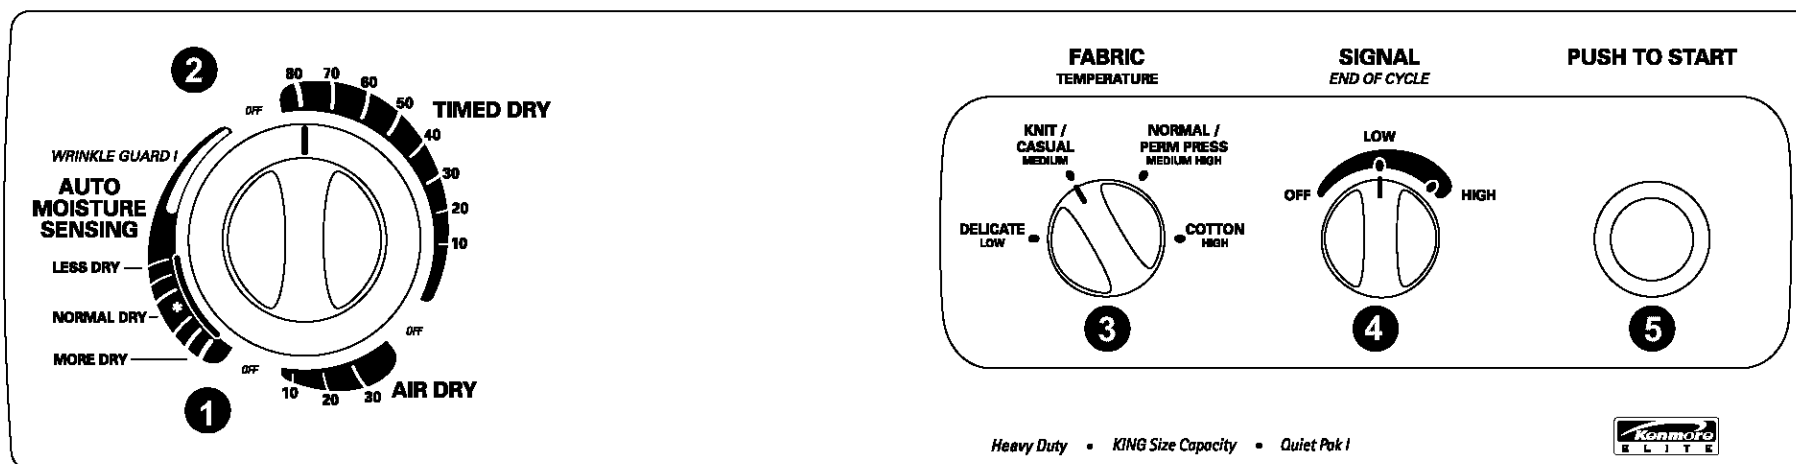

KING SIZE™ CAPACITY DRYER / SECADORA

DE CAPACIDAD KING SIZE™

Stock Nos. 63012 (Elec.) & 73012 (Gas)
Stock Nos. 63014 (Elec.) & 73014 (Gas)

Reserva Nos. 63012 (eléc.) & 73012 (gas)
Reserva Nos. 63014 (eléc.) & 73014 (gas)

Features –

Become familiar with all features before using your dryer. Refer to your Owner's Manual for feature details.

- 1 Cycle Selector (Timer) Control
 - AUTO MOISTURE SENSING
 - TIMED DRY
 - AIR DRY
 - 2 WRINKLE GUARD® I to reduce wrinkling
 - 3 4 FABRIC settings for additional clothing care
 - 4 Adjustable End-of-Cycle SIGNAL Control
 - 5 PUSH TO START Button
 - 6 Lint Screen
 - 7 Model and Serial No. Plate
 - 8 Drum Light
 - 9 EZ Loader Hamper Door
- Additional Features
- KING SIZE™ Capacity for fewer loads
 - QUIET PAK™ I Plus Sound Insulation

Características –

Antes de usar su secadora, familiarícese con todas las características de la misma. Consulte su manual del propietario para conocer las características en detalle.

- 1 Control (temporizador) de selección de ciclos
 - DETECCIÓN AUTOMÁTICA DE HUMEDAD
 - SECADO PROGRAMADO
 - SECADO CON AIRE
 - 2 WRINKLE GUARD® I para reducir arrugas
 - 3 4 posiciones de TEJIDO para el cuidado adicional de las prendas
 - 4 Control ajustable de la SEÑAL de fin de ciclo
 - 5 Botón de EMPUJE PARA INICIAR
 - 6 Filtro de pelusa
 - 7 Placa de números de modelo y de serie
 - 8 Luz del tambor
 - 9 Puerta de carga fácil
- Características adicionales
- Capacidad KING SIZE™ para menos cargas de secado
 - Aislador de sonidos QUIET PAK™ I "plus" para un funcionamiento extra silencioso