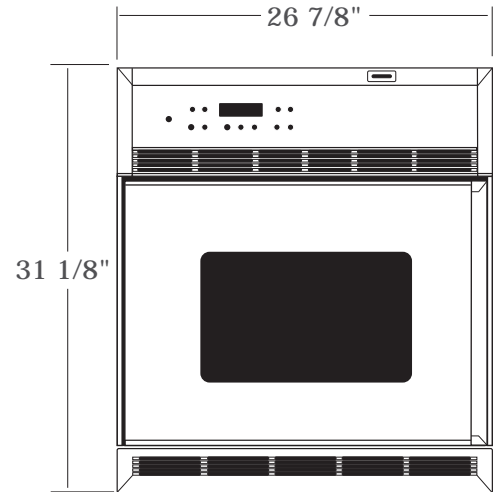

Spec Rev.: 00

Control Features

Caractéristiques de commande

Panel / Panneau:

Membrane, White, Black / Membrane, Blanc, Noir

Graphics / Graphisme: Frigidaire 2001

NCS 1502-B, NCS 7502-B, MET 151 & MET 149 or / ou

NCS 8002-B, NCS 3502-B, MET 151 & MET 152

End Caps / Embouts:

Plastic, Textured White, Black /

Plastique, Blanc, Noir Texturé

Top Trim / Moulure du Dessus:

Aluminum, Textured White, Black Paint /

Aluminium, Peint Blanc, Noir Texturé

Center Trim / Moulure Centrale:

Aluminum, White, Black Paint /

Aluminium, Peint Blanc, Noir

Oven Light Switch / Interrupteur Lumière Four:

1 - Integrated Switch (Membrane) /

Interrupteur Intégré (Membrane)

Timer / Minuterie: ERC 3

Electronic / Electronique

Door Features

Caractéristiques de la Porte

Ext. Door Finish / Finition Ext. de la Porte:

Glass, White, Black /

Verre, Blanc, Noir

Door Frame / Cadre de la Porte:

Steel, White & Black, Black Paint /

Acier, Peint Blanc & Noir, Noir

Window Size / Grandeur de la Fenêtre: Frigidaire 2001

Large / Grande

Handle (1 Piece) / Poignée (1 Piece): Frigidaire

Plastic, White, Black /

Plastique, Blanc, Noir

Oven Door / Porte du Four:

Side Swing (Reversible door) / Ouverture de Coté (Réversible)

Inner Door / Contre-Porte:

Steel, Marlin Blue Porcelain /

Acier, Porcelaine Marlin Bleu

Oven Door Seal / Scellant Pour Porte:

Fiber Glass / Fibre de verre

Door Latch / Loquet de Porte:

Motorized / Motorisé

Colors

Couleurs

White on White / Blanc sur Blanc

Black on Black / Noir Sur Noir

Literature

Littérature

English / Spanish (Available Under Request)

Anglais / Espagnol (Disponible Sur Demande)