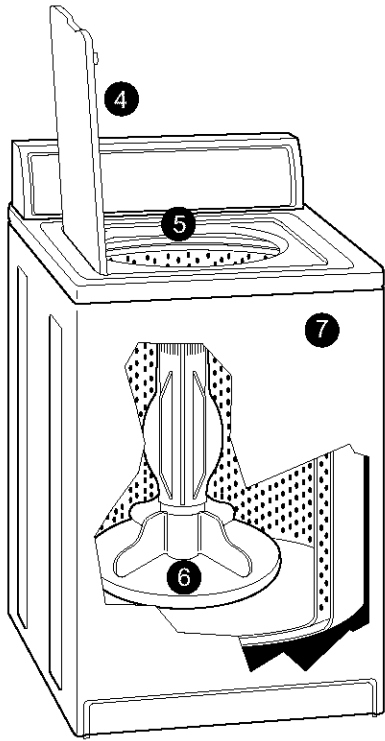

KENMORE WASHER/LAVADORA/LAVEUSE

Stock No. 14212
Features –
 Become familiar with all features before using your washer. Refer to your owner's manual for feature details.

- 1 2 WATER LEVEL settings to help you save water
- 2 3 WATER TEMPERATURE settings
- 3 Cycle Selector (Timer) Control
 - HEAVY DUTY
 - PERMANENT PRESS
 - GENTLE
 - SOAK
- 4 Operating Suggestions – under lid
- 5 Model and Serial No. Plate
- 6 Straight Vane Agitator for thorough cleaning
- 7 Unified Balance System

Additional Feature
 • Extra Large Capacity for larger loads

Reserva No. 14212
Características –
 Antes de usar su lavadora, familiarícese con todas las características de la misma. Consulte su manual del propietario para conocer las características en detalle.

- 1 2 posiciones de NIVEL DEL AGUA, que le ayudarán a ahorrar agua
- 2 3 posiciones de TEMPERATURA DEL AGUA
- 3 Control (temporizador) del selector de ciclos
 - LAVADO INTENSO
 - PLANCHADO PERMANENTE
 - TEJIDOS DELICADOS
 - REMOJO
- 4 Sugerencias de funcionamiento – debajo de la tapa
- 5 Placa de números de modelo y de serie
- 6 Agitador de aspas rectas para una limpieza profunda
- 7 Sistema de equilibrio unificado