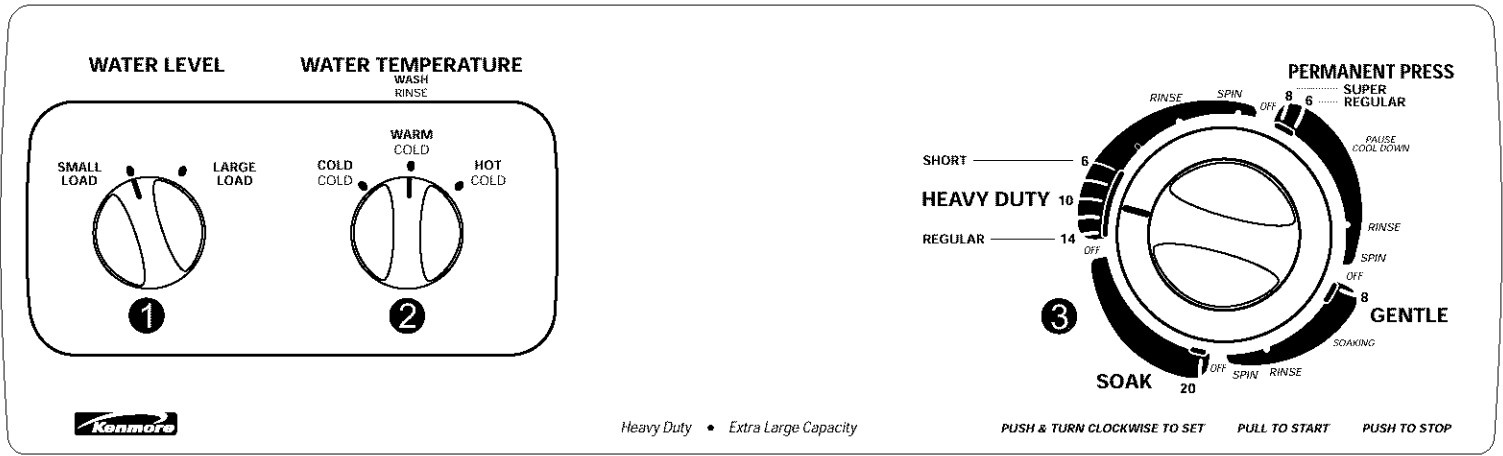

KENMORE WASHER/LAVADORA/LAVEUSE

Stock No. 14212
Features –
 Become familiar with all features before using your washer. Refer to your owner's manual for feature details.

- 1 2 WATER LEVEL settings to help you save water
- 2 3 WATER TEMPERATURE settings
- 3 Cycle Selector (Timer) Control
 - HEAVY DUTY
 - PERMANENT PRESS
 - GENTLE
 - SOAK
- 4 Operating Suggestions – under lid
- 5 Model and Serial No. Plate
- 6 Straight Vane Agitator for thorough cleaning
- 7 Unified Balance System

- 1 2 posiciones de NIVEL DEL AGUA, que le ayudarán a ahorrar agua
- 2 3 posiciones de TEMPERATURA DEL AGUA
- 3 Control (temporizador) del selector de ciclos
 - LAVADO INTENSO
 - PLANCHADO PERMANENTE
 - TEJIDOS DELICADOS
 - REMOJO
- 4 Sugerencias de funcionamiento – debajo de la tapa
- 5 Placa de números de modelo y de serie
- 6 Agitador de aspas rectas para una limpieza profunda
- 7 Sistema de equilibrio unificado

- 1 2 réglages de NIVEAU D'EAU pour vous aider à économiser l'eau
- 2 3 réglages de TEMPÉRATURE DE L'EAU
- 3 Commande de sélection des programmes (minuterie)
 - SERVICE RIGOREUX
 - PRESSAGE PERMANENT
 - ARTICLES DÉLICATS
 - TREMPAGE
- 4 Suggestions de fonctionnement – sous le couvercle
- 5 Plaque signalétique
- 6 Agitateur à pales droites pour un nettoyage profond
- 7 Système d'équilibrage unifié