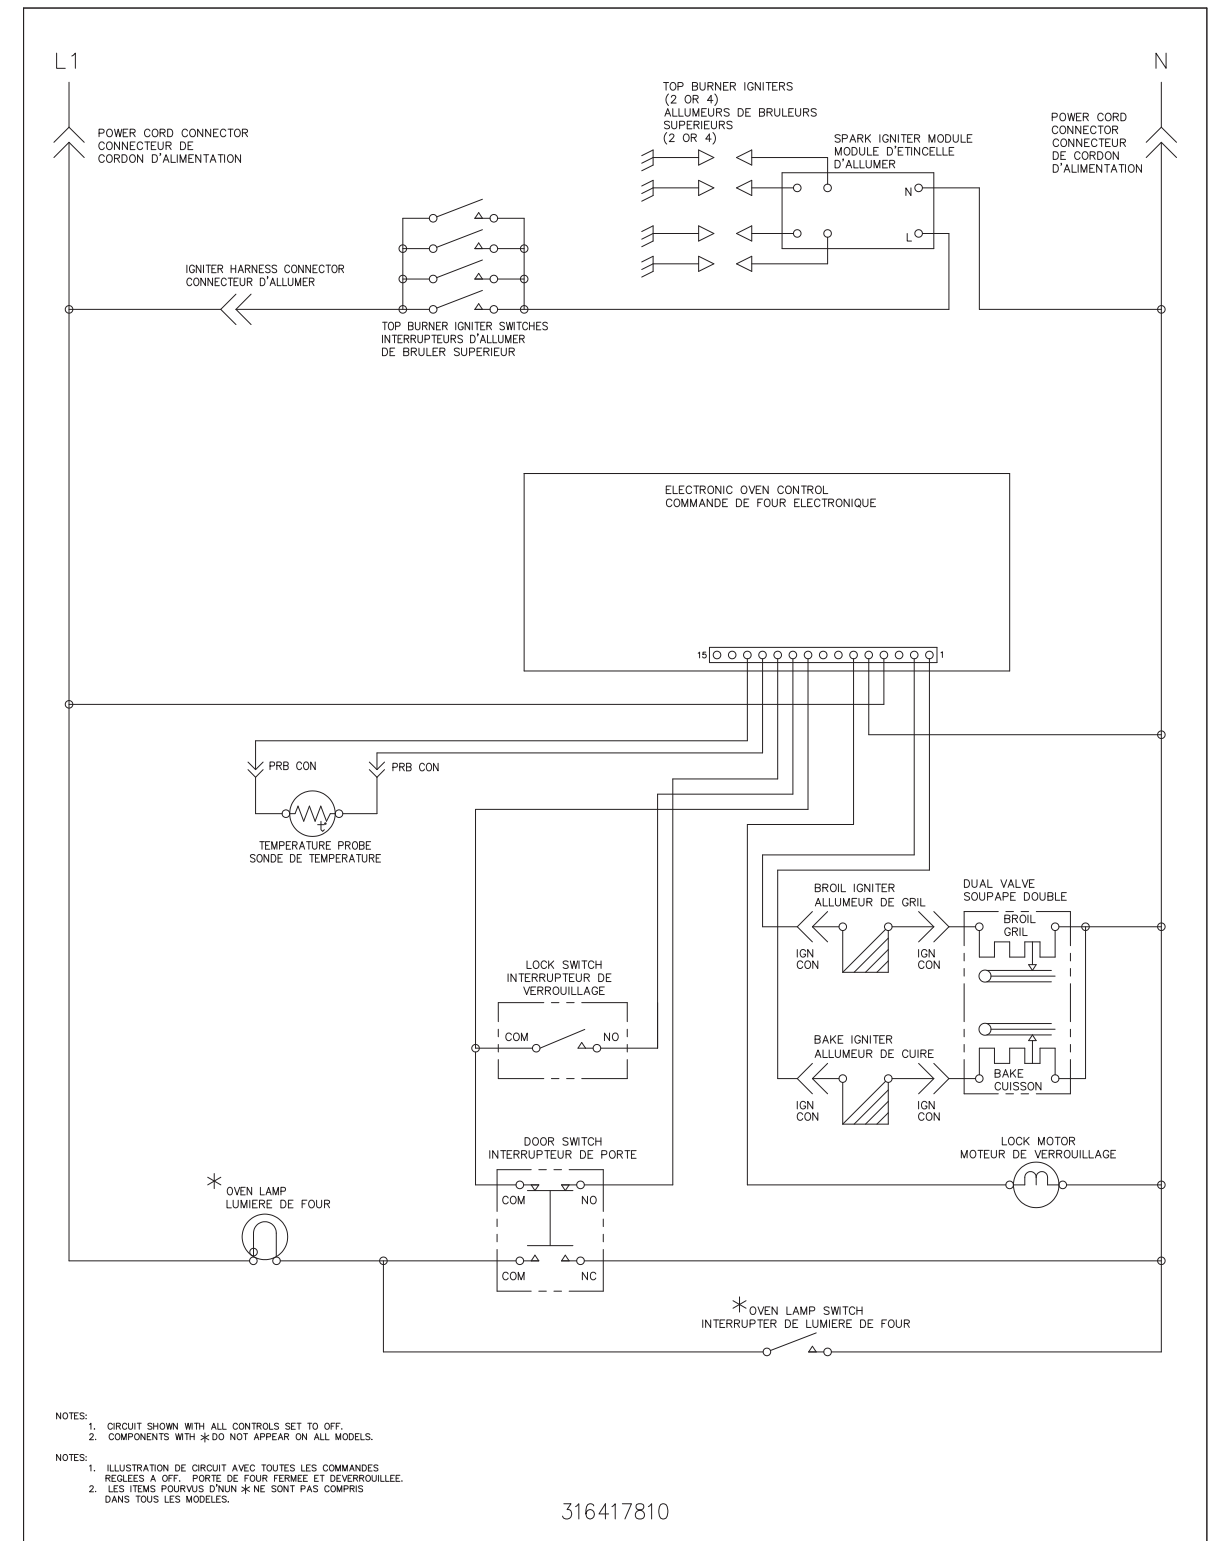

316417810

WIRE	AWG	TEMP PC	UL STYLE
4	16	125	3173
3	18	125	3173
2	20	150	3321
1	20	125	3173