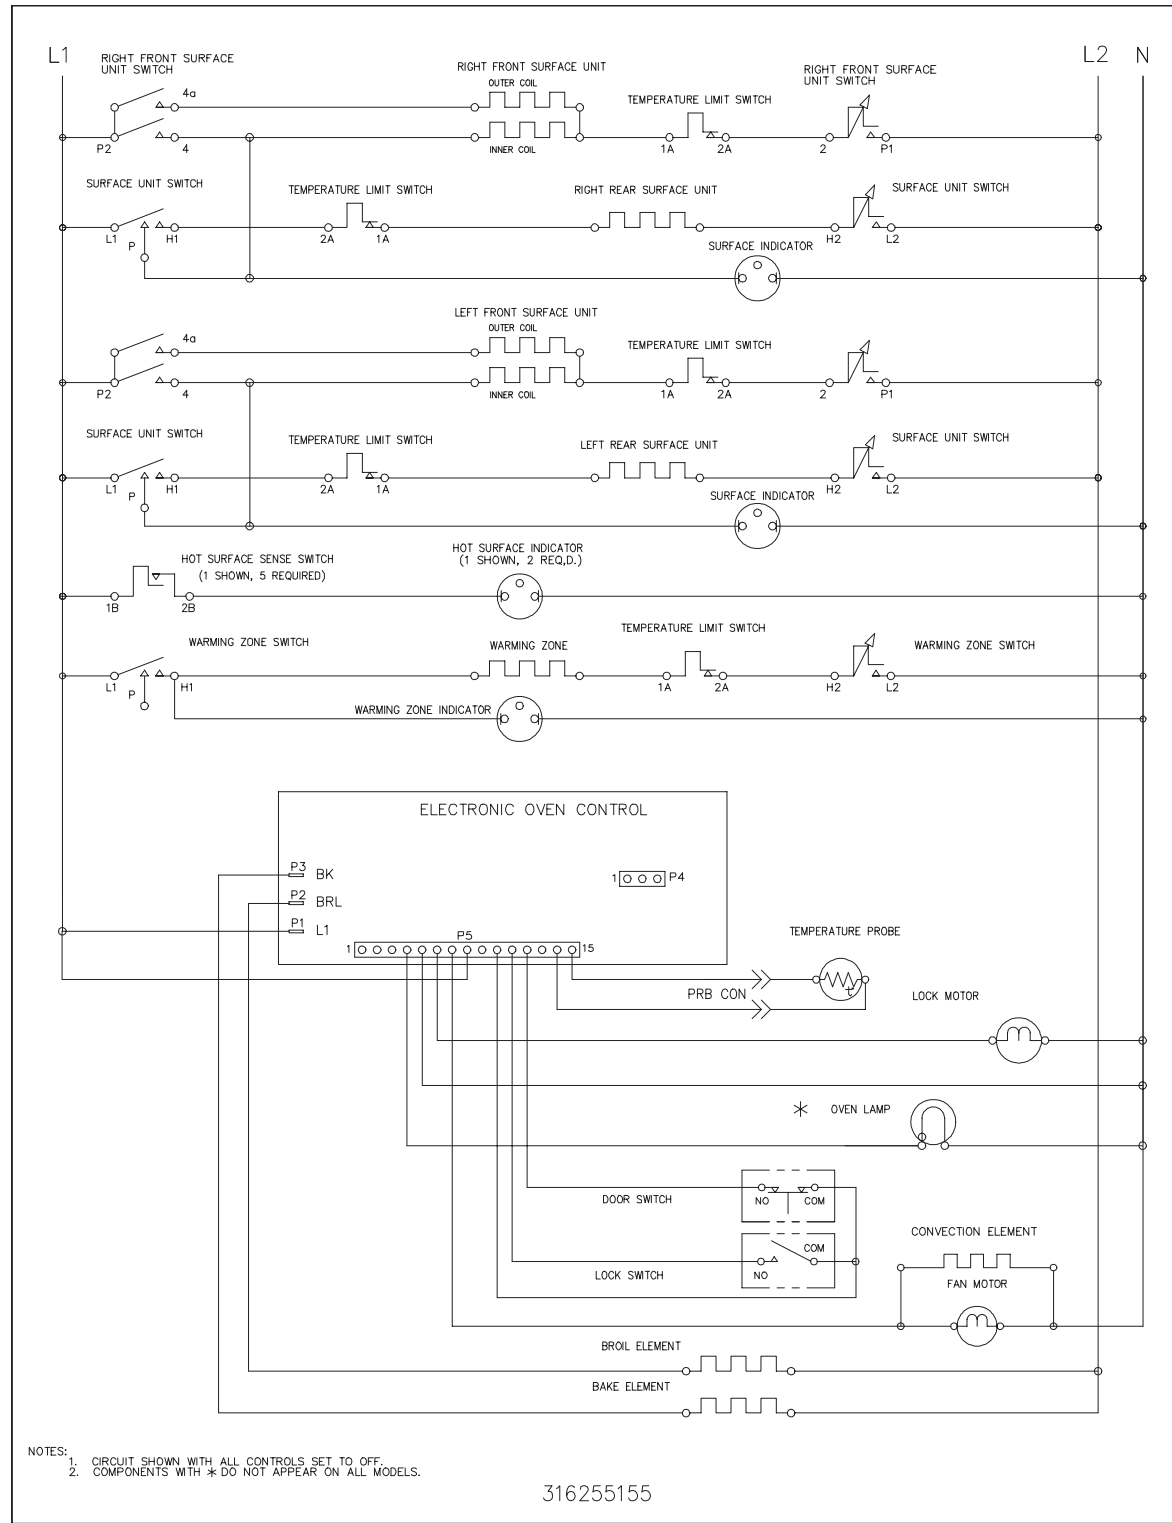

10	16	200	3071
9	18	200	3071
8	20	200	3071
7	12	150	3321
6	14	150	3321
5	18	150	3321
4	20	150	3321
3	14	105	1015
2	16	105	1015
1	20	105	1015
WIRE	AWG	TEMP°C	UL STYLE

316255155

316255155