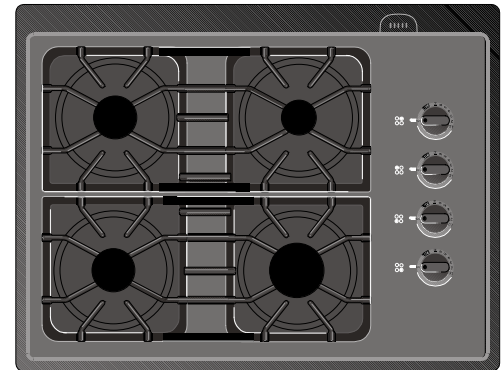

Cooktop Features
Caractéristiques de la table de cuisson

Cooktop Type / Type de Dessus:
Tempered Glass: Black / Verre Trempé: Noir
Graphics / Graphisme: Pro-Gallery
Top Burner Rating / Tension Élément de Surface:
R. R.: NAT 5000 BTU, Sealed Burner / D. AR.: NAT 5000 BTU, Brûleur Scellé
R. F.: NAT 13000 BTU, Sealed Burner / D. AV.: NAT 13000 BTU, Brûleur Scellé
L. R.: NAT 9100 BTU, Sealed Burner / G. AR.: NAT 9100 BTU, Brûleur Scellé
L. F.: NAT 9100 BTU, Sealed Burner / G. AV.: NAT 9100 BTU, Brûleur Scellé
Grates (Rectangulars) / Grilles (Rectangulaires):
2 - Cast Iron: Gloss, Black / 2 - Fonte Coulée: Lustré, Noir
Drip Pans / Cuvettes: 4 - Steel: Black / 4 - Acier: Noir
Burner Caps (Removables) / Couverts des Brûleurs (Amovibles):
4 - Porcelain "Sintered Metal": Gloss, Black /
4 - "Sintered Metal" Porcelaine: Lustré, Noir
Top Burners / Brûleurs: 4 - "Gourmet"
Top Burner Igniter / Allumage des Brûleurs:
Each Burner has Individual Igniter / Chaque Brûleur à son Allumeur
Control Knobs / Boutons de Commandes:
4 - Plastic: Black / 4 - Plastique: Noir
Valves Holes Rings / Anneaux sous le Bouton:
Rubber: Black / Caoutchouc: Noir
Ignition Switches / Interrupteur D'Allumage:
Mounted on Top of Valve / Monté sur le dessus des Valves
1 Top Valves / Soupape du Brûleur:
4 - Locking Type (Push to Turn), Off Position at 9 O'clock /
4 - De Type Verrouillable (Pousser / Tourner), Position Eteint à 9 Heure

Colors
Couleurs

Stainless Steel / Acier Inoxydable

Literature
Littérature

English / Anglais
Spanish / Espagnol
Fact Tag: 318100604 /1 - Étiquette: 318100605