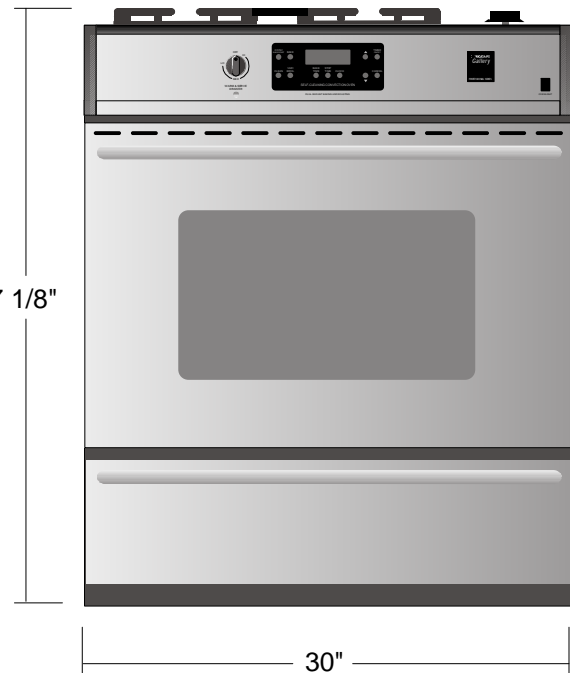

Cooktop Features
Caractéristiques de la table de cuisson

Cooktop Type / Type de Dessus:
Tempered Glass: Black / Verre Trempé: Noir
Graphics / Graphisme: Pro-Gallery
Top Burner Rating / Tension Élément de Surface:
R. R.: NAT 5000 BTU, Sealed Burner / D. AR.: NAT 5000 BTU, Brûleur Scellé
R. F.: NAT 13000 BTU, Sealed Burner / D. AV.: NAT 13000 BTU, Brûleur Scellé
L. R.: NAT 9100 BTU, Sealed Burner / G. AR.: NAT 9100 BTU, Brûleur Scellé
L. F.: NAT 9100 BTU, Sealed Burner / G. AV.: NAT 9100 BTU, Brûleur Scellé
Grates (Rectangulars) / Grilles (Rectangulaires):
2 - Cast Iron: Gloss, Black / 2 - Fonte Coulée: Lustré, Noir
Drip Pans / Cuvettes: 4 - Steel: Black / 4 - Acier: Noir
Burner Caps (Removables) / Couverts des Brûleurs (Amovibles):
4 - Porcelain "Sintered Metal": Gloss, Black /
4 - "Sintered Metal" Porcelaine: Lustré, Noir
Top Burners / Brûleurs: 4 - "Gourmet"
Top Burner Igniter / Allumage des Brûleurs:
Each Burner has Individual Igniter / Chaque Brûleur à son Allumeur
Control Knobs / Boutons de Commandes:
4 - Plastic: Black / 4 - Plastique: Noir
Valves Holes Rings / Anneaux sous le Bouton:
Rubber: Black / Caoutchouc: Noir
Ignition Switches / Interrupteur D'Allumage:
Mounted on Top of Valve / Monté sur le dessus des Valves
1 Top Valves / Soupape du Brûleur:
4 - Locking Type (Push to Turn), Off Position at 9 O'clock /
4 - De Type Verrouillable (Pousser / Tourner), Position Eteint à 9 Heure

Colors
Couleurs

Stainless Steel / Acier Inoxydable

Literature
Littérature

English / Anglais
Spanish / Espagnol
Fact Tag: 318100604 /1 - Étiquette: 318100605