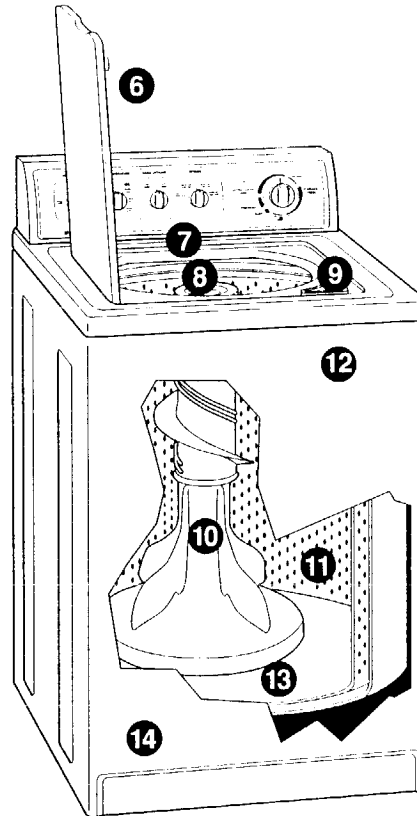

KENMORE SUPER CAPACITY PLUS AUTOMATIC WASHER

CONSOLE GRAPHICS

Stock Nos. 26832 & 26834

Features –

Become familiar with all features before using your washer. Refer to the “OPERATION” section of your owner’s manual for feature details.

- 1 5 WATER LEVEL settings to help you save water
 - 2 7 WATER TEMPERATURE settings with Automatic Temperature Control
 - 3 Automatic 2ND RINSE Control
 - 4 4 speed settings for additional fabric care
 - 5 Cycle Selector (Timer) Control
 - ULTRA CLEAN
 - PERMANENT PRESS
 - PREWASH
 - SOAK
 - 6 Operating Suggestions – under lid
 - 7 Model and Serial No. Plate
 - 8 Fabric Softener Dispenser
 - 9 Liquid Chlorine Bleach Dispenser
 - 10 DUAL-ACTION™ Plus Agitator for thorough cleaning
 - 11 White Porcelain Basket
 - 12 Unified Balance System
 - 13 Self-Cleaning Lint Filter – maintenance-free
 - 14 QUIET PAK™ Sound Insulation
- Additional Features
- Porcelain Top and Lid
 - Super Capacity Plus for fewer loads

- 1 5 posiciones de NIVEL DEL AGUA, que le ayudaran a ahorrar agua
 - 2 7 posiciones de TEMPERATURA DEL AGUA con control automático de temperatura
 - 3 Control automático de SEGUNDO ENJUAGUE
 - 4 4 posiciones de velocidad para el cuidado adicional del tejido
 - 5 Control (temporizador) de selección de ciclos
 - ULTRALIMPIO
 - INARRUGABLES
 - PRELAVADO
 - REMOJO
 - 6 Sugerencias de funcionamiento – debajo de la tapa
 - 7 Placa de los números de modelo y de serie
 - 8 Distribuidor de suavizador de tejido
 - 9 Distribuidor de lejía clorada líquida
 - 10 Agitador de DOBLE ACCIÓN “plus” para una limpieza profunda
 - 11 Tambor blanco de porcelana
 - 12 Sistema de equilibrio unificado
 - 13 Filtro de pelusa autolimpiante – no necesita mantenimiento
 - 14 EQUIPO SILENCIOSO aislador de sonidos
- Características adicionales
- Tapa y parte superior de porcelana
 - Capacidad superior “plus” para pocos lavados