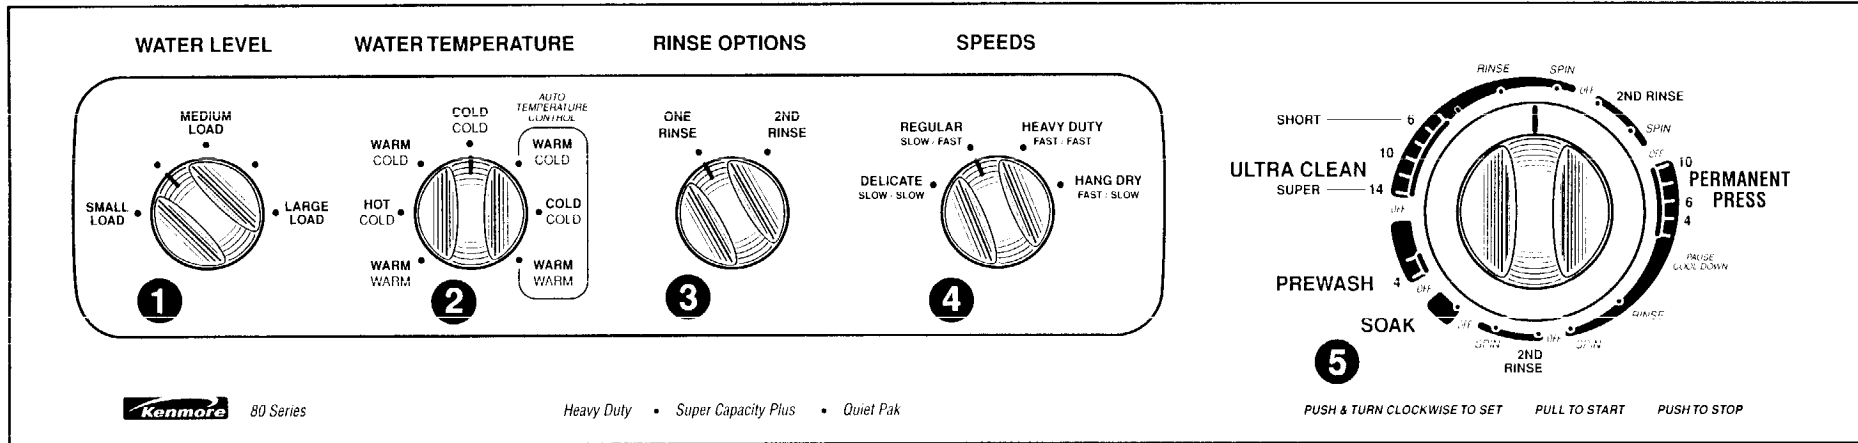

KENMORE SUPER CAPACITY PLUS AUTOMATIC WASHER

CONSOLE GRAPHICS

Stock Nos. 26832 & 26834

Features –

Become familiar with all features before using your washer. Refer to the “OPERATION” section of your owner’s manual for feature details.

- 1 5 WATER LEVEL settings to help you save water
 - 2 7 WATER TEMPERATURE settings with Automatic Temperature Control
 - 3 Automatic 2ND RINSE Control
 - 4 4 speed settings for additional fabric care
 - 5 Cycle Selector (Timer) Control
 - ULTRA CLEAN
 - PERMANENT PRESS
 - PREWASH
 - SOAK
 - 6 Operating Suggestions – under lid
 - 7 Model and Serial No. Plate
 - 8 Fabric Softener Dispenser
 - 9 Liquid Chlorine Bleach Dispenser
 - 10 DUAL-ACTION™ Plus Agitator for thorough cleaning
 - 11 White Porcelain Basket
 - 12 Unified Balance System
 - 13 Self-Cleaning Lint Filter – maintenance-free
 - 14 QUIET PAK™ Sound Insulation
- Additional Features
- Porcelain Top and Lid
 - Super Capacity Plus for fewer loads

- 1 5 posiciones de NIVEL DEL AGUA, que le ayudaran a ahorrar agua
 - 2 7 posiciones de TEMPERATURA DEL AGUA con control automático de temperatura
 - 3 Control automático de SEGUNDO ENJUAGUE
 - 4 4 posiciones de velocidad para el cuidado adicional del tejido
 - 5 Control (temporizador) de selección de ciclos
 - ULTRALIMPIO
 - INARRUGABLES
 - PRELAVADO
 - REMOJO
 - 6 Sugerencias de funcionamiento – debajo de la tapa
 - 7 Placa de los números de modelo y de serie
 - 8 Distribuidor de suavizador de tejido
 - 9 Distribuidor de lejía clorada líquida
 - 10 Agitador de DOBLE ACCIÓN “plus” para una limpieza profunda
 - 11 Tambor blanco de porcelana
 - 12 Sistema de equilibrio unificado
 - 13 Filtro de pelusa autolimpiante – no necesita mantenimiento
 - 14 EQUIPO SILENCIOSO aislador de sonidos
- Características adicionales
- Tapa y parte superior de porcelana
 - Capacidad superior “plus” para pocos lavados