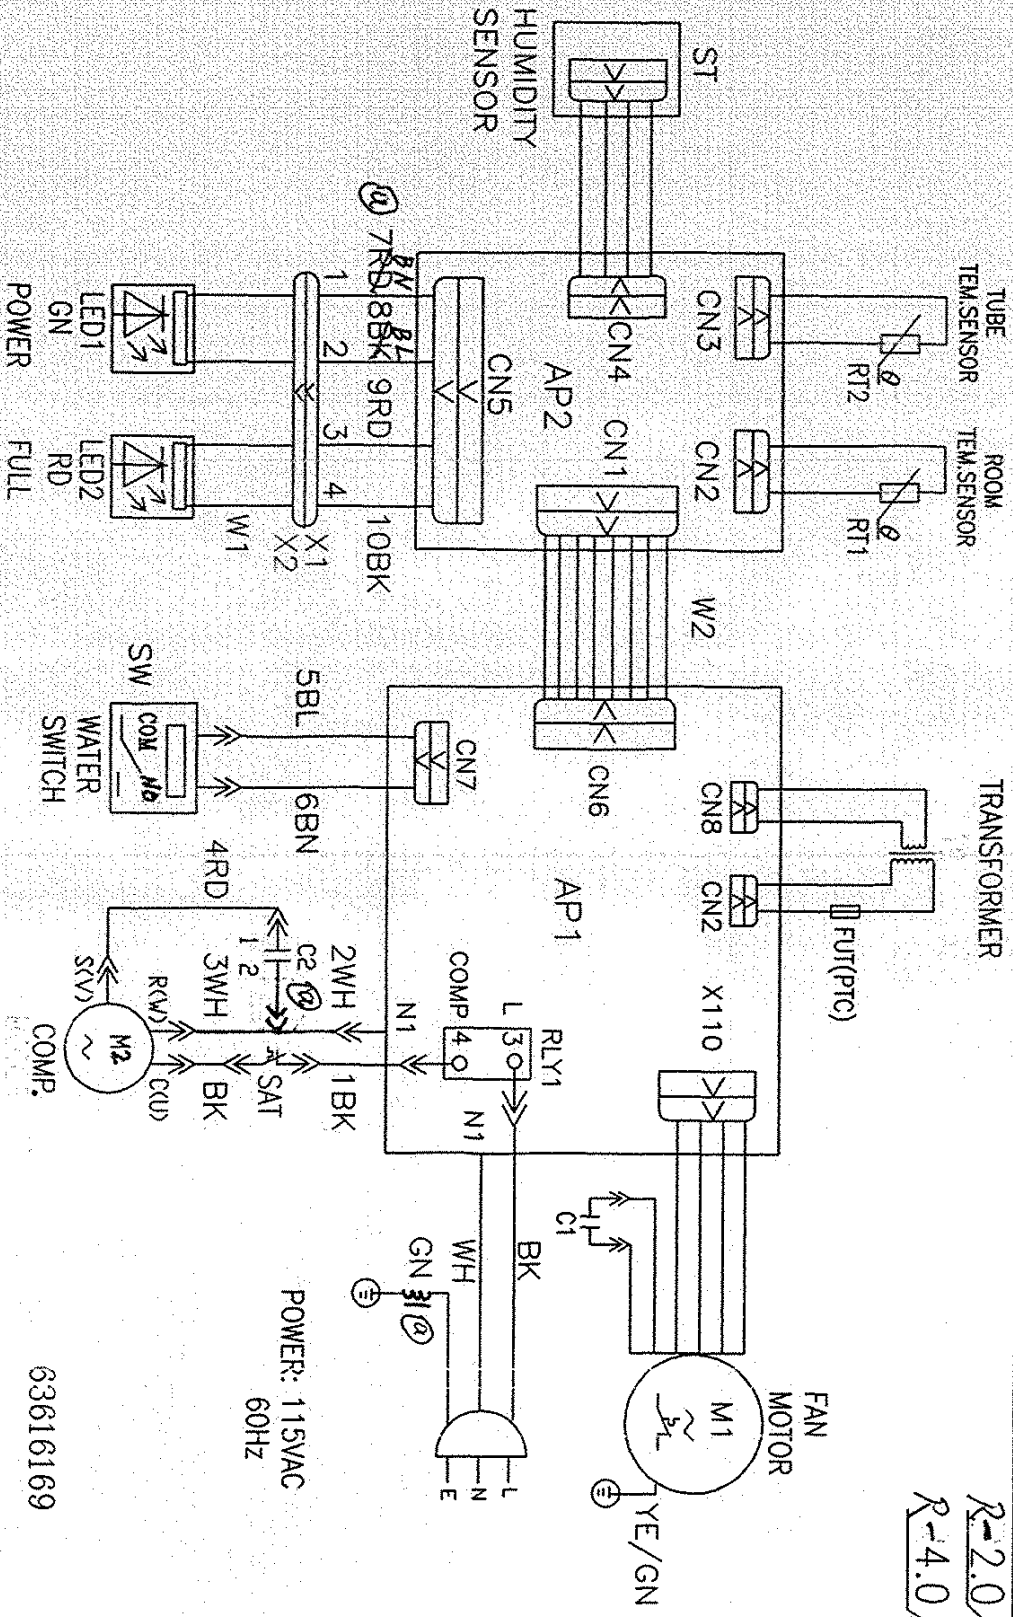

60±1

56±1

80±1

76±1

63616169

POWER: 115VAC  
60Hz

R-2.0  
R-4.0