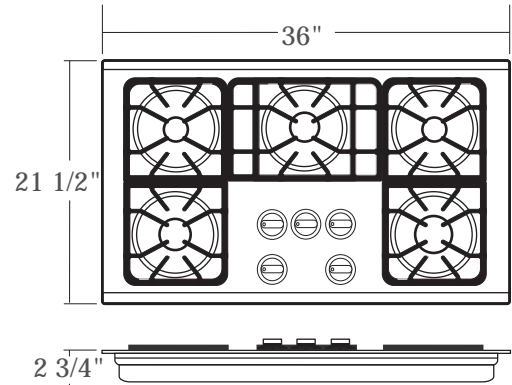

Drip Pans / Cuvettes:

5- Steel, Gloss Black Porcelain / Acier, Porcelaine Noir Lustré

Colors

Couleurs

Stainless Steel / Acier Inoxydable

General Features

Caractéristiques Générales

Cut out Sizes / Dimensions des Ouvertures: