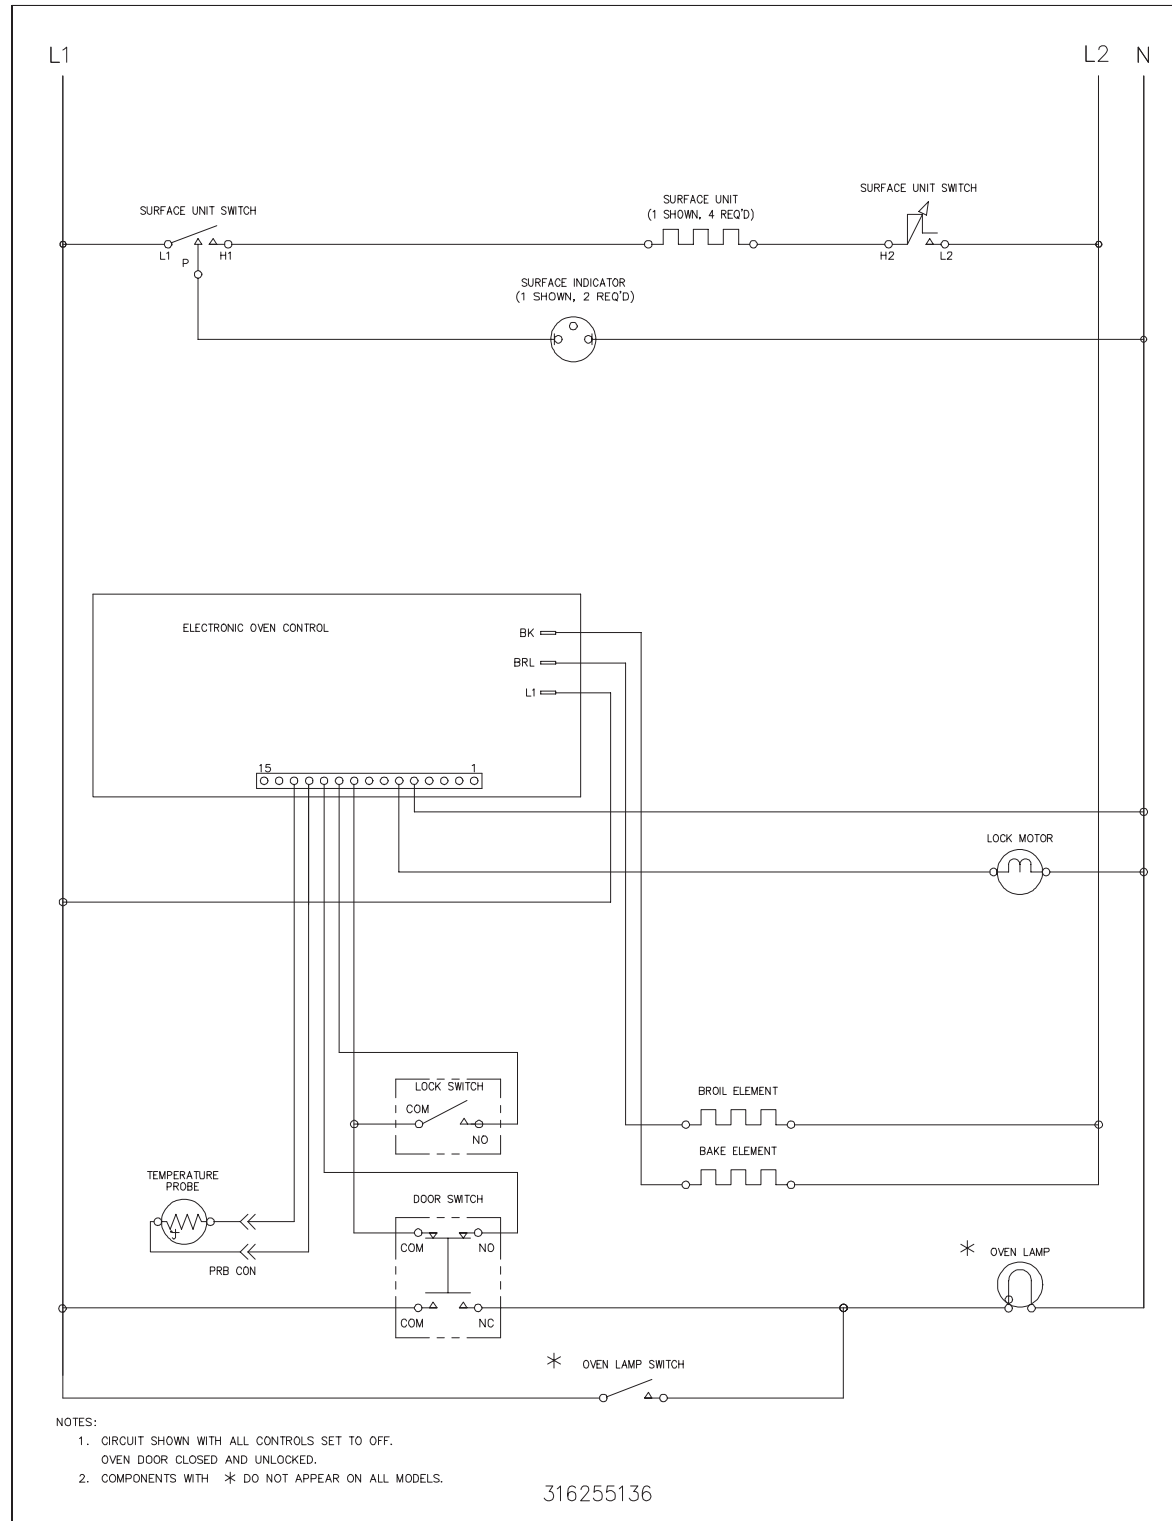

8	12	150	3321
7	14	150	3321
6	16	150	3321
5	18	150	3321
4	20	150	3321
3	14	105	1015
2	16	105	1015
1	20	105	1015
WIRE	AWG	TEMP°C	UL STYLE

316255136

316255136