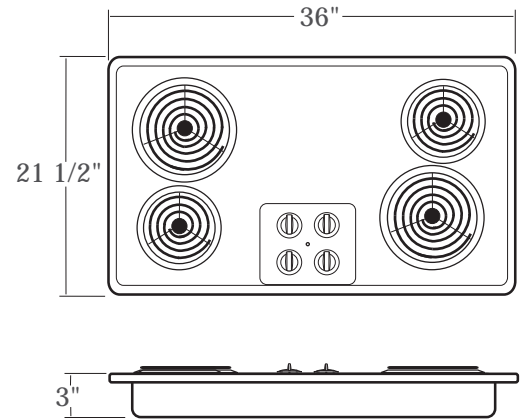

Surface Element Controls / Interrupteurs D'Elément de Surface:

4 - Infinite Switch, Push to Turn, "Off" position at 12 O'clock /

Interrupteur à Positions Réglable, Pousser et Tourner,

Position "Éteint" à Midi

Surface Indicator Light / Témoin Lumineux:

1 - Red / Rouge

Surface Element Rating / Tension Éléments de Surface:

1 R. R. / D. AR.: 6" Dia., 1250 W., Coil / Spirale

1 R. F. / D. AV.: 8" Dia., 2100 W., Coil / Spirale

1 L. R. / G. AR.: 8" Dia., 2100 W., Coil / Spirale

1 L. F. / G. AV.: 6" Dia., 1250 W., Coil / Spirale

Drip Bowls (1 Piece) / Cuvettes (1 Pièce):

4 - Steel, Chrome / Acier, Chrome

Medallions / Médallions:

4 - Steel, Black Porcelain / Acier, Porcelaine Noire

Burner Box Finish / Finition du Boîtier:

Steel, Black Paint / Acier, Peint Noir

General Features

Caractéristiques Générales

Cut Out Sizes / Dimensions des Ouvertures:

Width 32 5/8" Min., 35 1/4" Max.; Depth 19" Min., 21" Max. /

Largeur 32 5/8" Min., 35 1/4" Max.; Prof. 19" Min., 21" Max.

Voltage Rating / Indice de Voltage:

See Iso Document, AQ 150 / Voir Document Iso, AQ 150

Shipping Weight / Poids Chargement:

See Iso Document, AQ 5 / Voir Document Iso, AQ 5

Carton Size / Dimensions Emballage:

Width 40", Depth 24 1/2", Height 7 1/2" /

Largeur 40", Profondeur 24 1/2", Hauteur 7 1/2"

May Be Combined With Certain Electric Under Counter Wall Ovens /

Peut-Être Combiné Avec Certain Modèle De Four À Encastrer

Électrique Installer Sous Le Comptoir

Colors

Couleurs

Brushed Chrome / Chrome Brossé

Literature

Littérature

English / Spanish (Available Under Request)

Anglais / Espagnol (Disponible Sur Demande)

Replacement Model

Modèle de Remplacement

Model / Modèle:

FEC36C4HC

Project Number / Numéro de Projet:

LA-614

Product Manager / Directeur de Produit _____ Date _____

Other / Autre _____ Date _____

Product Designer / Designer de Produit _____ Date _____

Product Eng. / Ing. de Produit _____ Date _____