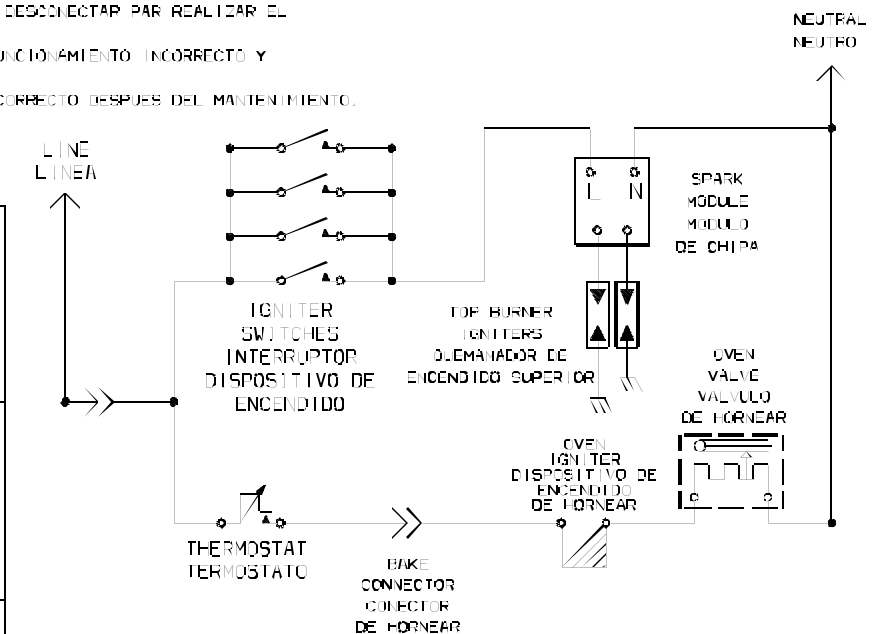

**CAUTION:**  
 LABEL ALL WIRES PRIOR TO DISCONNECTION WHEN SERVICING CONTROLS.  
 WIRING ERROR CAN CAUSE IMPROPER AND DANGEROUS OPERATION.  
 VERIFY PROPER OPERATION AFTER SERVICING.

**AVISO:**  
 ETIQUETE TODOS LOS ALAMBRES ANTES DE DESCONECTAR PARA REALIZAR EL  
 MANTENIMIENTO DE LOS CONTROLES.  
 ERROR DE ALAMBRAJE PUEDE CAUSAR UN FUNCIONAMIENTO INCORRECTO Y  
 PELIGROSO.  
 VERIFIQUE SI EL FUNCIONAMIENTO ESTA CORRECTO DESPUES DEL MANTENIMIENTO.

**WARNING**

DISCONNECT POWER  
 BEFORE SERVICING UNIT

**AVISO**  
 DESCONECTE LA ENERGIA ANTES  
 DE REALIZAR EL MANTENIMIENTO  
 DEL ELECTRODOMESTICO.

COLOR WIRE NO.  
 NO. DE COLOR DE ALAMBRE

**COLOR CODE/CODIGOS DE COLOR**

1	20	125	3173
WIRE ALAMBRE	GAGE MEDIDA	TEMP °C	UL STYLE MODO UL

318045805 REV. A