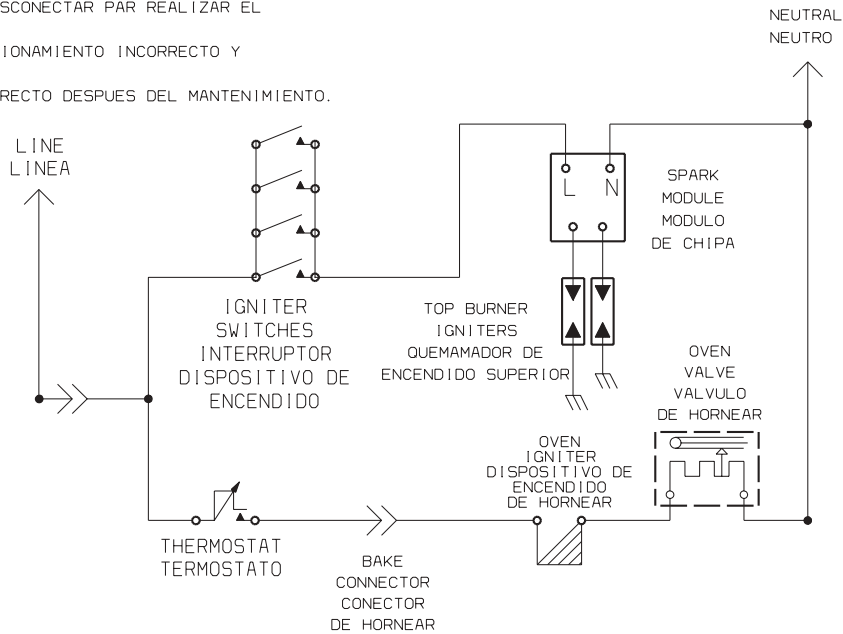

CAUTION:  
 LABEL ALL WIRES PRIOR TO DISCONNECTION WHEN SERVICING CONTROLS.  
 WIRING ERROR CAN CAUSE IMPROPER AND DANGEROUS OPERATION.  
 VERIFY PROPER OPERATION AFTER SERVICING.

AVISO:  
 ETIQUETE TODOS LOS ALAMBRES ANTES DE DESCONECTAR PAR REALIZAR EL  
 MANTENIMIENTO DE LOS CONTROLES.  
 ERROR DE ALAMBRAJE PUEDE CAUSAR UN FUNCIONAMIENTO INCORRECTO Y  
 PELIGROSO.  
 VERIFIQUE SI EL FUNCIONAMIENTO ESTA CORRECTO DESPUES DEL MANTENIMIENTO.

**WARNING**  
 DISCONNECT POWER  
 BEFORE SERVICING UNIT  
**AVISO**  
 DESCONECTE LA ENERGIA ANTES  
 DE REALIZAR EL MANTENIMIENTO  
 DEL ELECTRODOMESTICO.

COLOR WIRE NO.  
 NO. DE COLOR DE ALAMBRE

Y-1

1	20	125	3173
WIRE ALAMBRE	GAGE MEDIDA	TEMP °C	UL STYLE MODO UL

318045808 REV. A