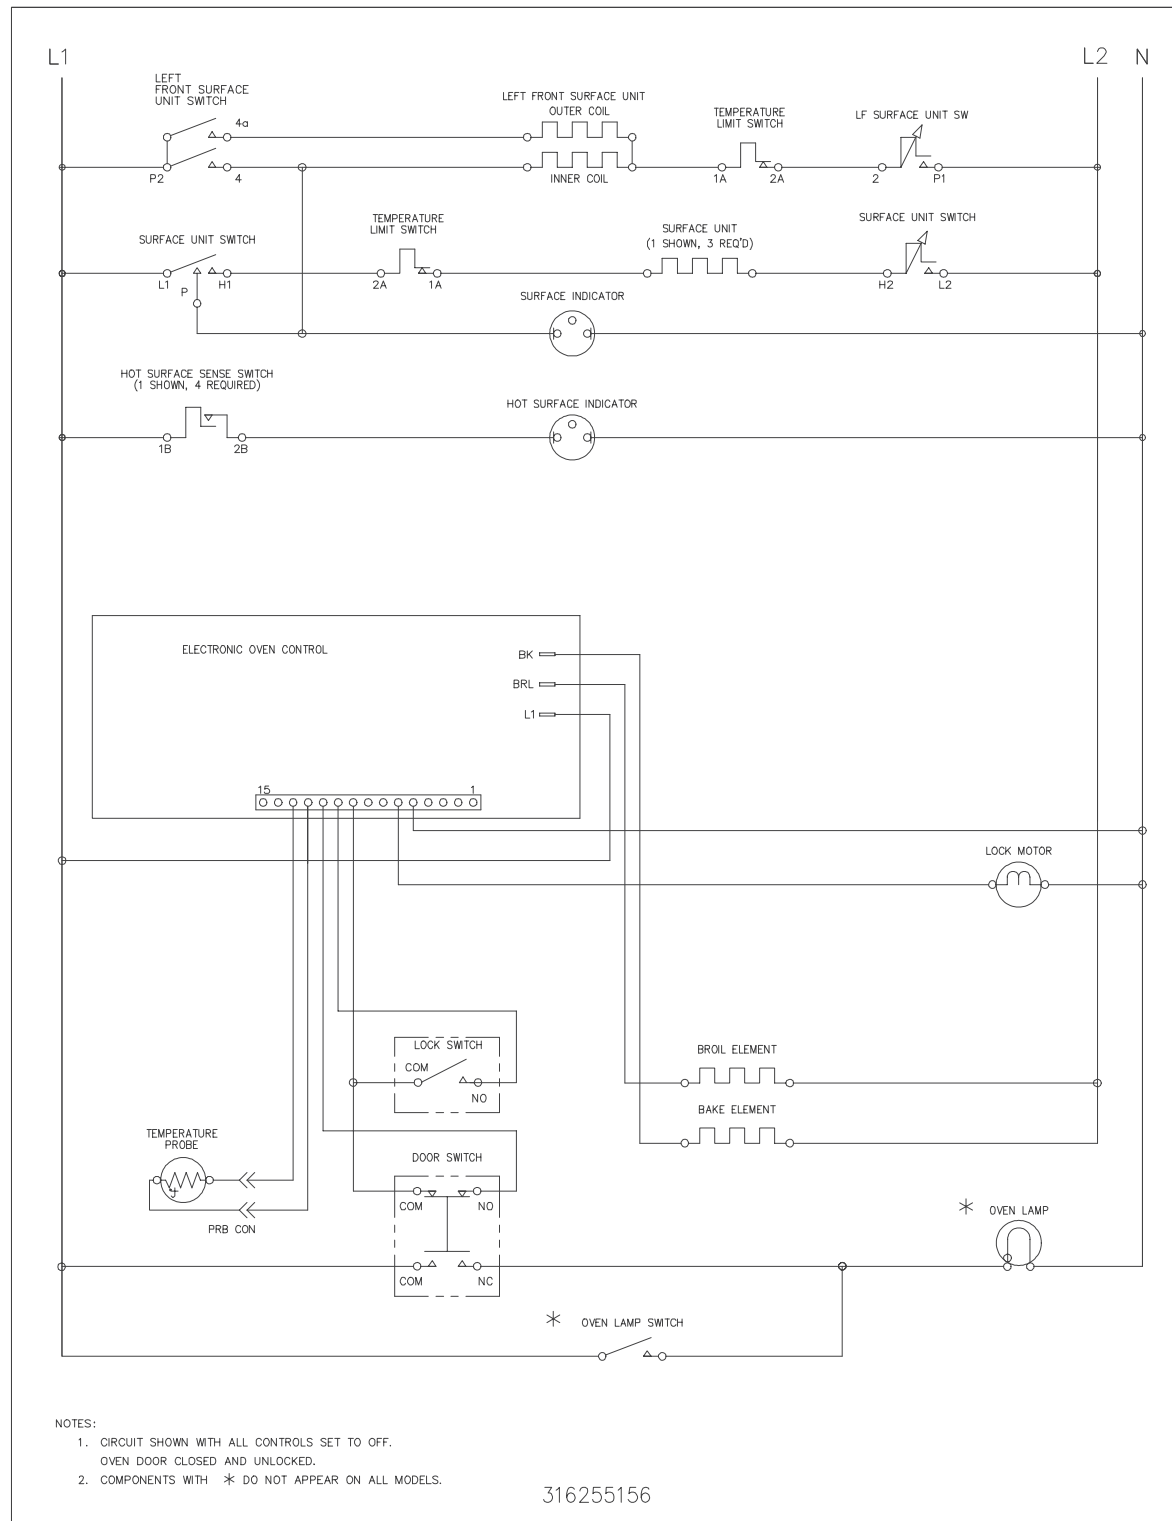

10	16	200	3071
9	18	200	3071
8	20	200	3071
7	12	150	3321
6	14	150	3321
5	18	150	3321
4	20	150	3321
3	14	105	1015
2	16	105	1015
1	20	105	1015
WIRE	AWG	TEMP °C	UL STYLE

316255156

316255156