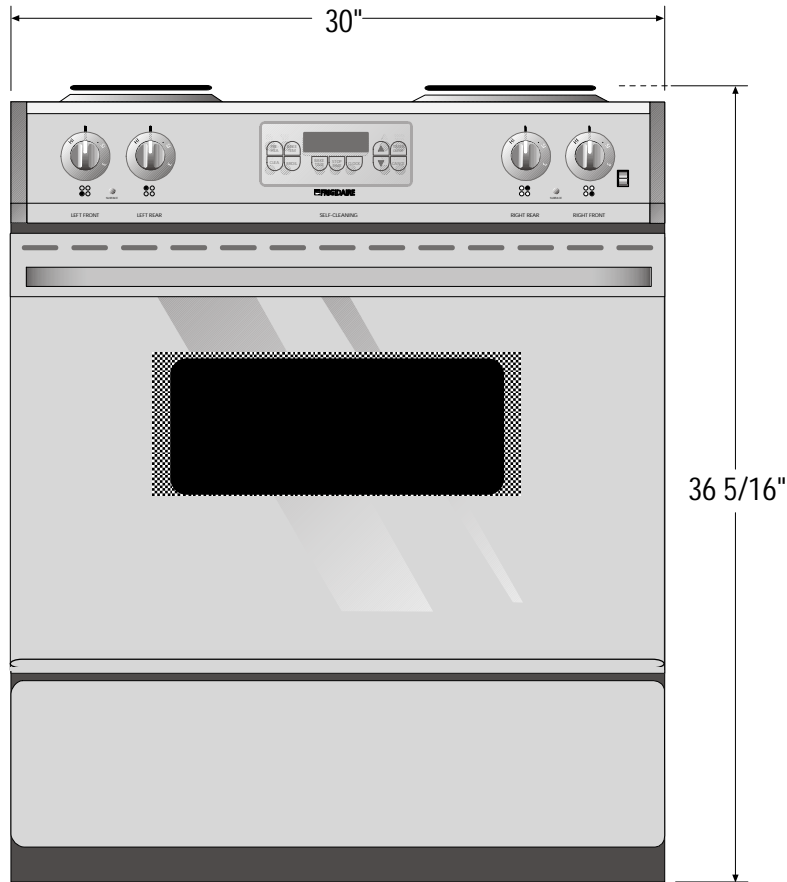

SPECIFICATION DRAWING / DESSIN DE SPÉCIFICATIONS

YEARLY QUANTITY: 100
QUANTITÉ ANNUELLE:

FOR OTHER DETAILS SEE SPECIFICATION CHART / POUR AUTRES DÉTAILS VOIR LE TABLEAU DE SPÉCIFICATIONS

Design L'Assomption

FRIGIDAIRE
C A N A D A

802, Boul. L'Ange-Gardien
L'Assomption, Québec
J0K 1G0

BRAND : FRIGIDAIRE
MARQUE

MODEL : FES355CCT
MODÈLE

REF.# : 379-54-330E5-03

PRODUCT : SLIDE-IN
PRODUIT : CUISINIÈRE ENCASTRABLE

DESIGNER : BÉLAIR

DATE : 97/02/13

SPEC-95-0010-B-08