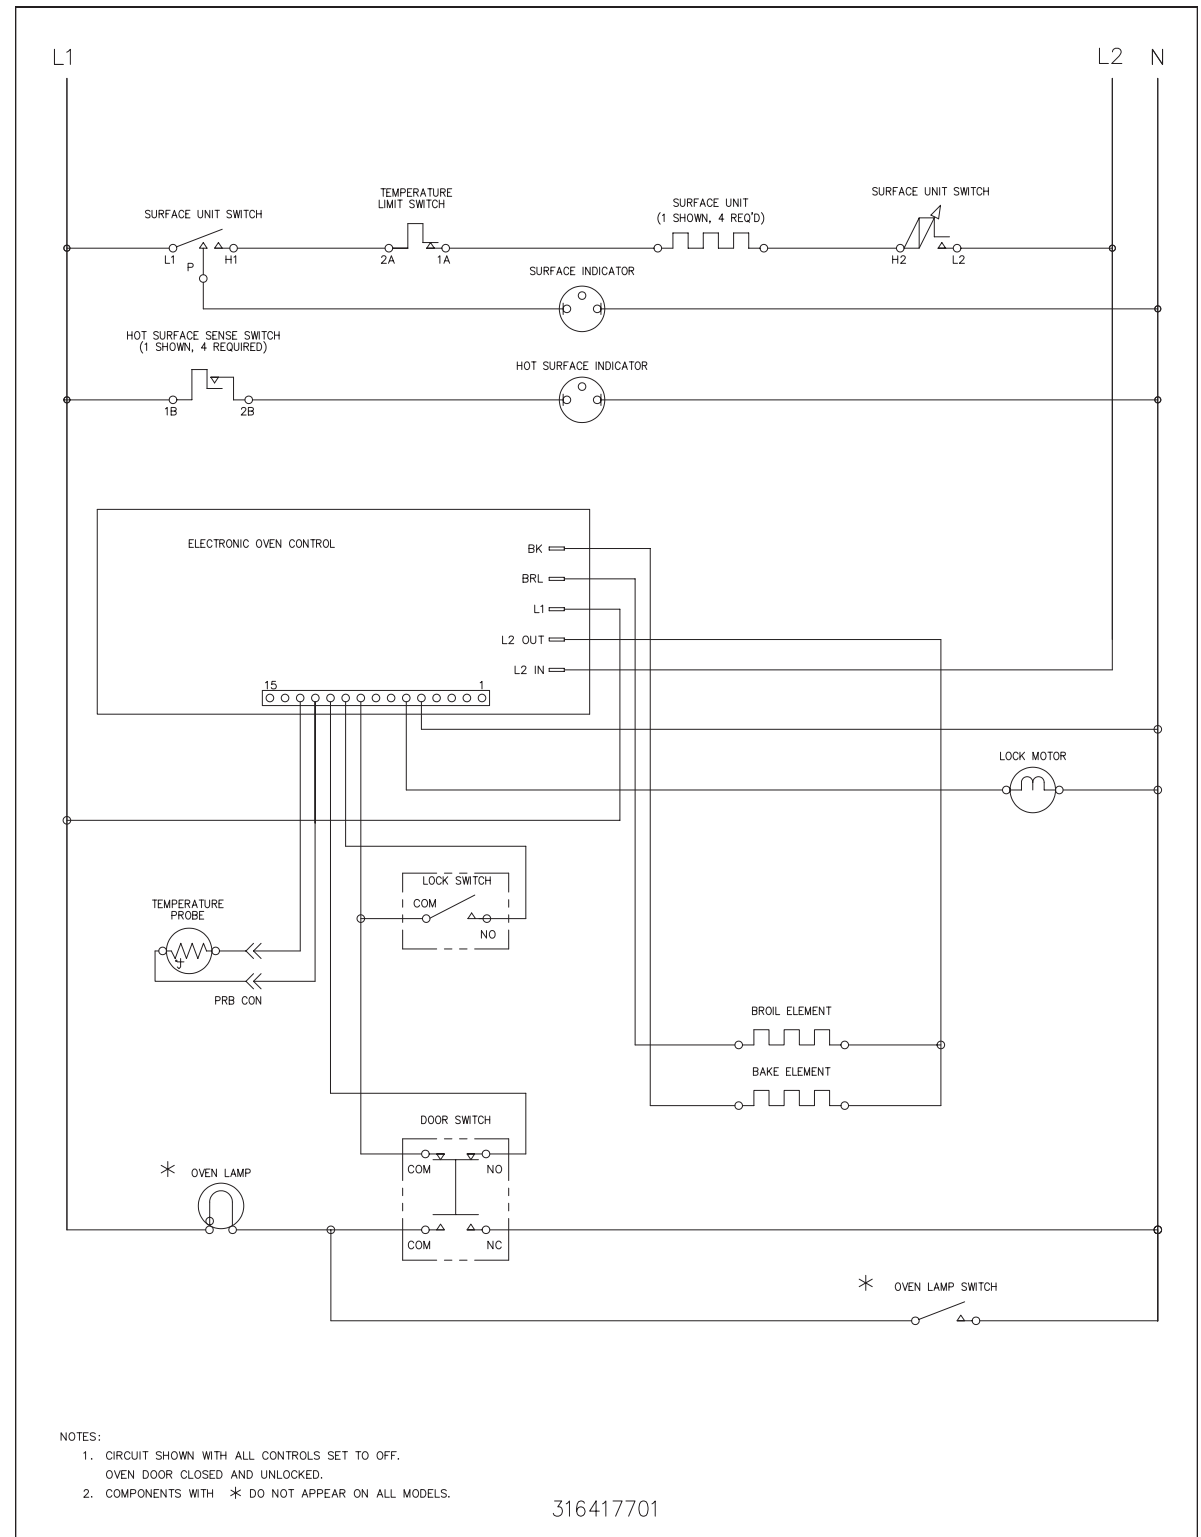

10	16	200	3071
9	18	200	3071
8	20	200	3071
7	12	150	3321
6	14	150	3321
5	18	150	3321
4	20	150	3321
3	14	105	1015
2	16	105	1015
1	20	105	1015
WIRE	AWG	TEMP°C	UL STYLE

316417701

316417701