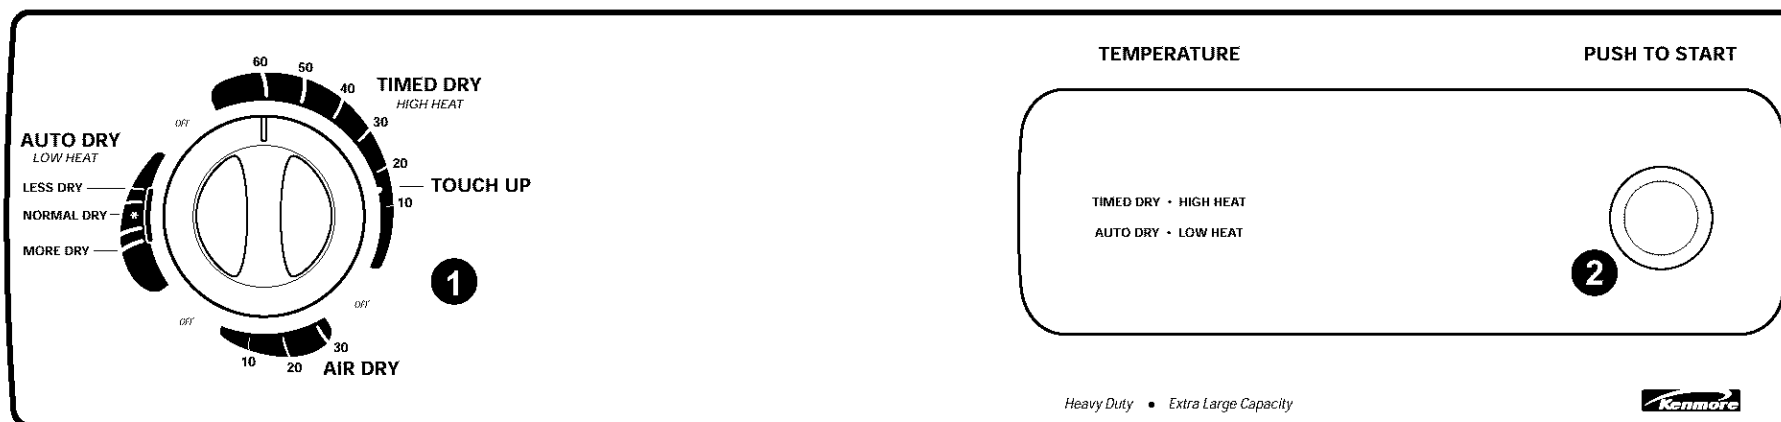

KENMORE EXTRA-LARGE CAPACITY DRYER/SECADORA KENMORE DE CAPACIDAD EXTRAGRANDE

Stock Nos. 64112 (Elec.) & 74112 (Gas)

Features –

Become familiar with all features before using your dryer. Refer to your Owner's Manual for feature details.

- 1 Cycle Selector Control (Timer)
 - AUTO DRY
 - TIMED DRY
 - TOUCH UP
 - AIR DRY
- 2 PUSH TO START Button

- 3 Lint Screen
- 4 Model and Serial No. Plate
- 5 Small Side-Swing Door

Additional Features

- 3 Temperature Settings (in Timer)
- Extra-Large Capacity for your large loads

- 1 Control del selector de ciclos (temporizador)
 - SECADO AUTOMÁTICO
 - SECADO PROGRAMADO
 - RETOQUE
 - SECADO CON AIRE
- 2 Botón de EMPUJE PARA INICIAR

- 3 Filtro de pelusa
- 4 Placa de números de modelo y de serie
- 5 Puerta chica de apertura lateral

Características adicionales

- 3 posiciones de temperatura (en el temporizador)
- Capacidad extragrande para cargas grandes