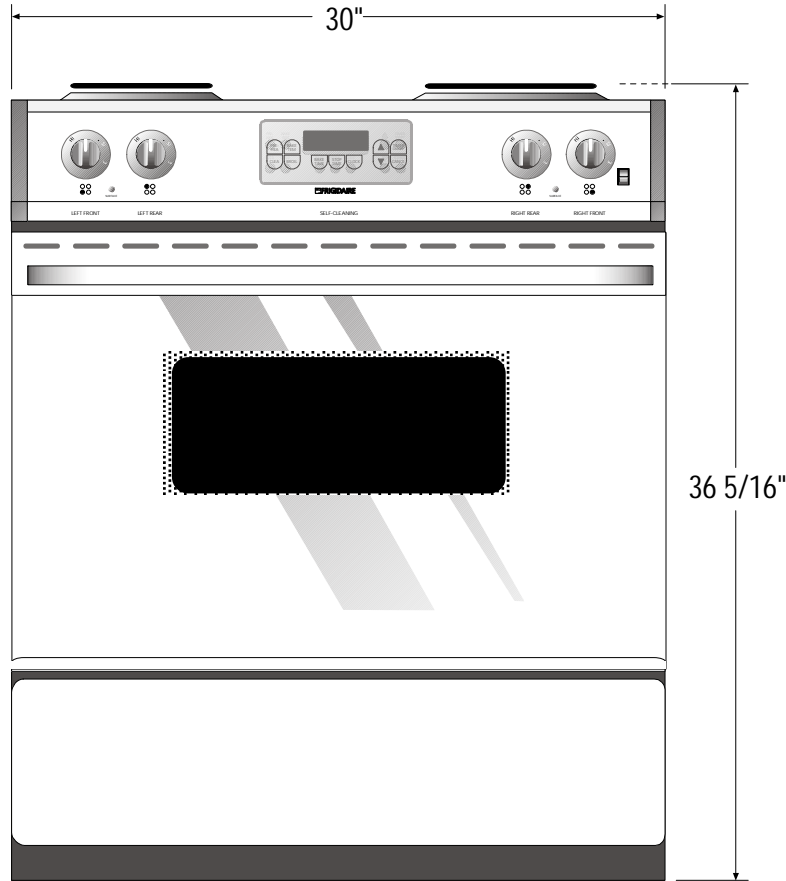

# SPECIFICATION DRAWING / DESSIN DE SPÉCIFICATIONS

YEARLY QUANTITY: 1500  
QUANTITÉ ANNUELLE:

FOR OTHER DETAILS SEE SPECIFICATION CHART / POUR AUTRES DÉTAILS VOIR LE TABLEAU DE SPÉCIFICATIONS

► Design L'Assomption

**FRIGIDAIRE**  
C A N A D A

802, Boul. L'Ange-Gardien  
L'Assomption, Québec  
J0K 1G0

BRAND : FRIGIDAIRE  
MARQUE

MODEL : FES355CCS  
MODÈLE

REF.# : 379-54-330E5-01

PRODUCT : SLIDE-IN  
PRODUIT : CUISINIÈRE ENCASTRABLE